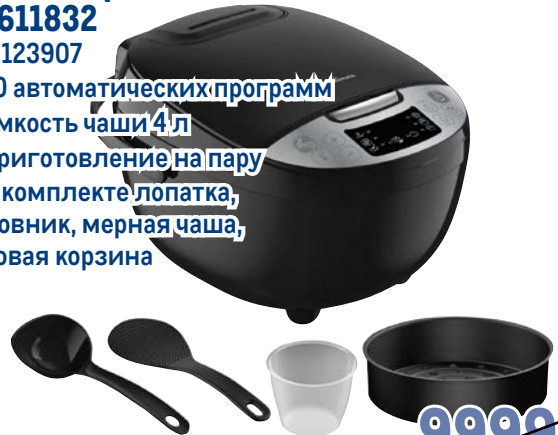

~~9999.00~~ 1 шт.
6999.00 1 шт.

Скидка 20%
на электрические грили

Гриль TEFAL GC706D34 OPTIGRILL

арт. 120013

- ✓ электронное управление
- ✓ 6 режимов приготовления
- ✓ антипригарное покрытие
- ✓ регулировка температуры