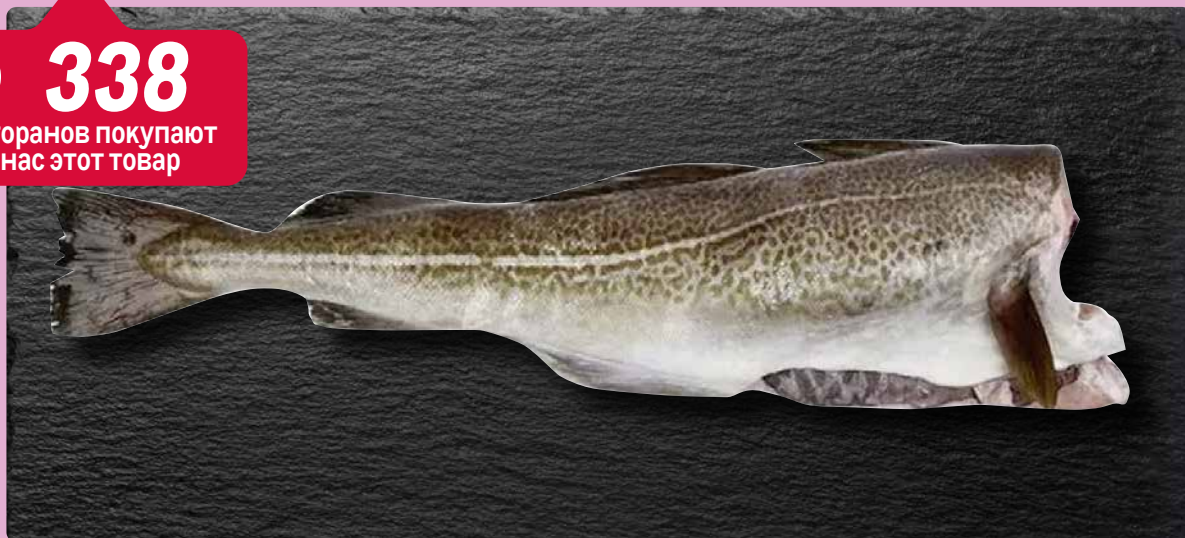

Треска 500/1000

потрошенная
без головы
охлажденная
арт. 329525

 0,5-1 кг

 **338**
ресторанов покупают
у нас этот товар

449.00
1 кг

Капуста квашеная
METRO CHEF

по - деревенски
арт. 117188, 93577

Россия