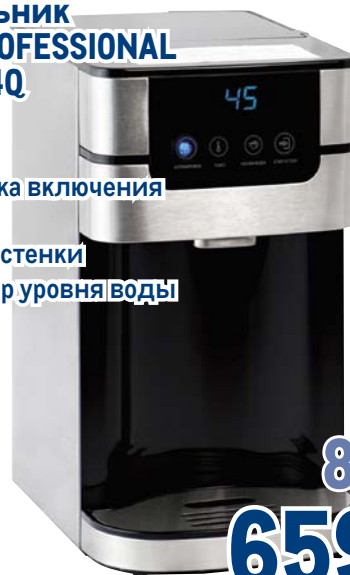

арт. 122055

- ✓ объем 4 л
- ✓ блокировка включения без воды
- ✓ двойные стенки
- ✓ индикатор уровня воды

~~8999.00~~ 1 шт.

6599.00 1 шт.

Блендер 3 в 1 VITEK VT-3401 BOJOLE

арт. 132973

- ✓ погружной
- ✓ механическое управление
- ✓ мощность 800 Вт