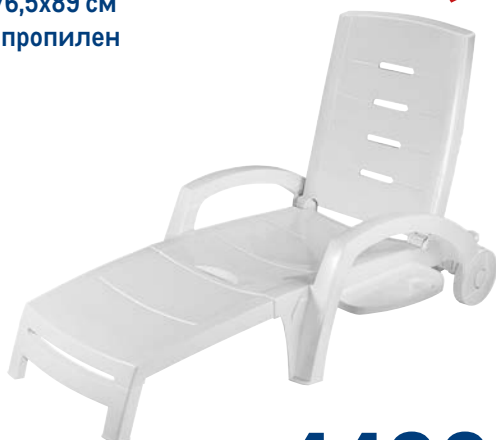

- арт. 214286
- ✓ 244x76 см
- ✓ 2419 л
- ✓ ПВХ

INTEX®

~~4999.00~~
1 шт.

3499.00
1 шт.

Кресло ARO

- арт. 205949
- ✓ 56x45x90 см
- ✓ полипропилен

899.00
1 шт.

Стол квадратный ARO

- арт. 205956
- ✓ 80x80x71 см
- ✓ полипропилен

1299.00
1 шт.

Шезлонг ARO

- арт. 205958
- ✓ 186x76,5x89 см
- ✓ полипропилен

4499.00
1 шт.

Шезлонг Дарси
GREENGARD

- арт. 209570
- ✓ 98x186x60 см
- ✓ сталь, текстилен