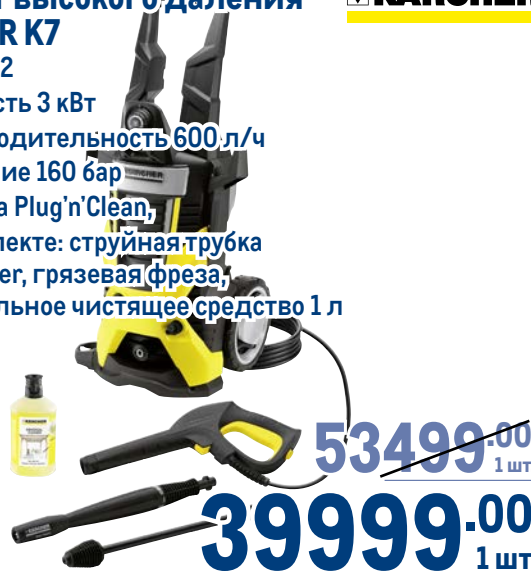

~~53499.00~~ 1 шт.

39999.00 1 шт.

Ручной пылесос CVH 2 KARCHER

арт. 215423

✓ автомобильный аккумуляторный пылесос

✓ фильтр HEPA 12

✓ зарядка от порта USB

KARCHER