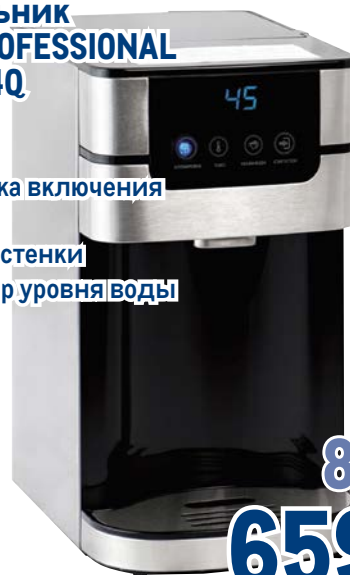

арт. 122055

- ✓ объем 4 л
- ✓ блокировка включения без воды
- ✓ двойные стенки
- ✓ индикатор уровня воды

~~8999.00~~ 1 шт.

6599.00 1 шт.

Блендер 3 в 1 VITEK VT-3401 BOJOLE
 арт. 132973

- ✓ погружной
- ✓ механическое управление
- ✓ мощность 800 Вт