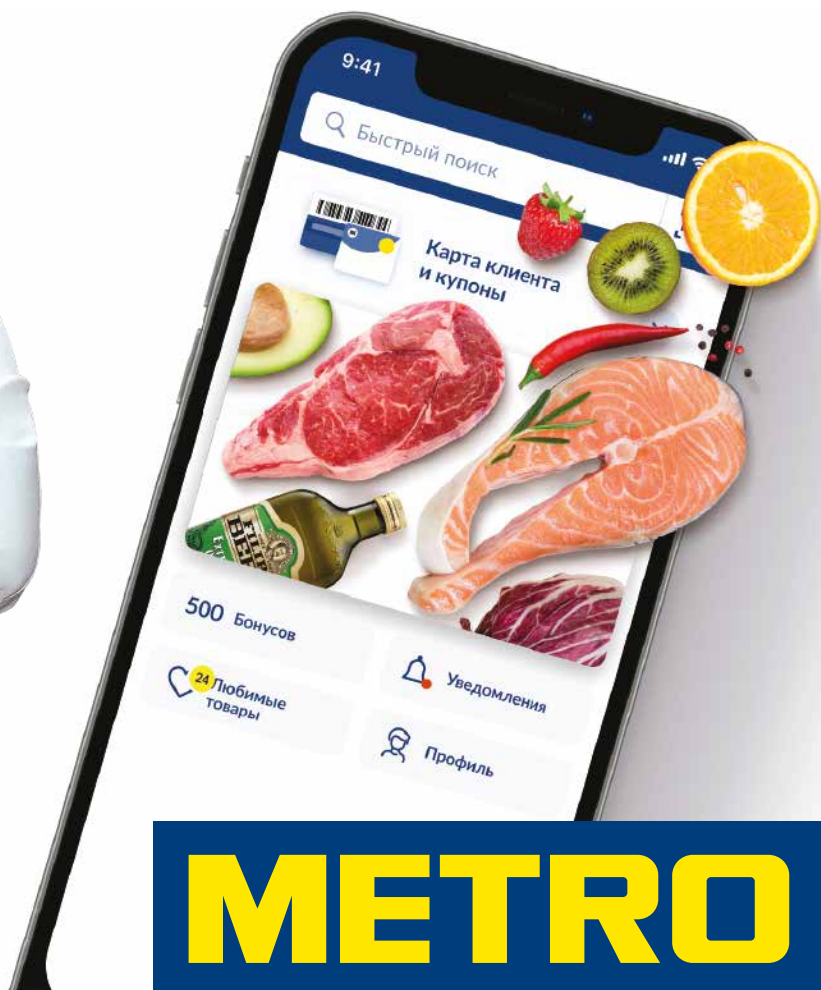

ЗАКАЖИ БЕСПЛАТНУЮ ДОСТАВКУ* ИЗ МЕТРО

metro-cc.ru

МЕТРО

* БЕСПЛАТНАЯ ДОСТАВКА ПРИ ЗАКАЗЕ В ПРИЛОЖЕНИИ МЕТРО (18-) ИЛИ НА САЙТЕ [HTTPS://ONLINE.METRO-CC.RU](https://online.metro-cc.ru) ДЕЙСТВУЕТ С 01.02.2023 ПО 31.07.2023. ПОДРОБНОСТИ ПРЕДЛОЖЕНИЯ, УСЛОВИЯ ДОСТАВКИ И МИНИМАЛЬНУЮ СУММУ ЗАКАЗА В ВАШЕМ ГОРОДЕ УТОЧНЯЙТЕ НА САЙТЕ [HTTPS://WWW.METRO-CC.RU/DOSTAVKA/DELIVERY-USLOVIA](https://www.metro-cc.ru/dostavka/delivery-uslovia). НЕ РАСПРОСТРАНЯЕТСЯ НА АЛКОГОЛЬНУЮ ПРОДУКЦИЮ.