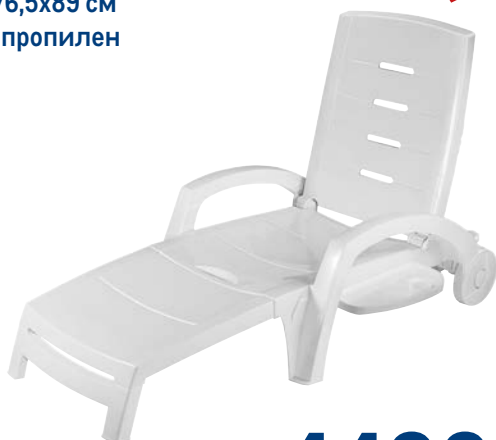

Стол квадратный ARO

- арт. 205956
- ✓ 80x80x71 см
- ✓ полипропилен

1299.00
1 шт.

Шезлонг ARO

- арт. 205958
- ✓ 186x76,5x89 см
- ✓ полипропилен

4499.00
1 шт.

**Шезлонг Дарси
GREENGARD**

- арт. 209570
- ✓ 98x186x60 см
- ✓ сталь, текстилен