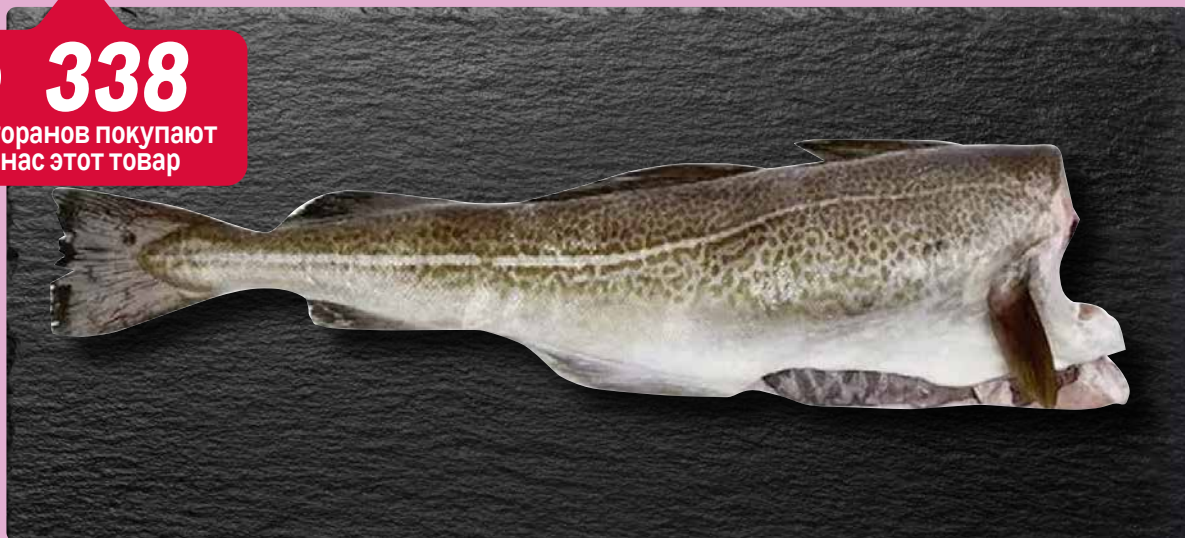

Треска 500/1000

потрошенная
без головы
охлажденная
арт. 329525

 0,5-1 кг

 **338**
ресторанов покупают
у нас этот товар

449.00
1 кг

Капуста квашеная
METRO CHEF

по - деревенски
арт. 117188, 93577

Россия
800 г