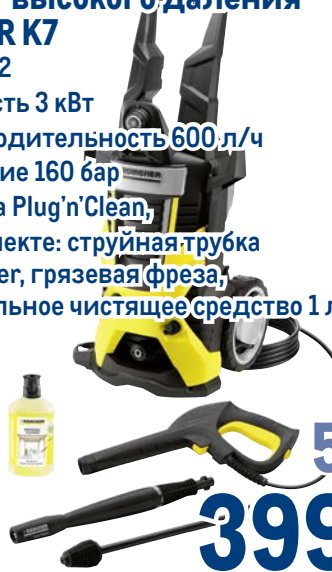

~~53499.00~~
1 шт.

39999.00
1 шт.

Ручной пылесос CVH 2 KARCHER

арт. 215423

✓ автомобильный аккумуляторный пылесос

✓ фильтр HEPA 12

✓ зарядка от порта USB

KARCHER