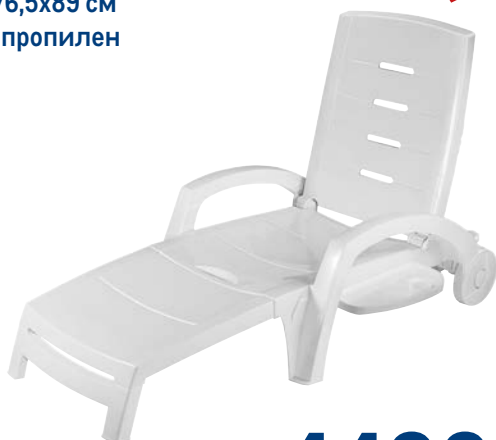

- арт. 205949
- ✓ 56x45x90 см
- ✓ полипропилен

899.00
1 шт.

Стол квадратный ARO

- арт. 205956
- ✓ 80x80x71 см
- ✓ полипропилен

1299.00
1 шт.

Шезлонг ARO

- арт. 205958
- ✓ 186x76,5x89 см
- ✓ полипропилен

4499.00
1 шт.