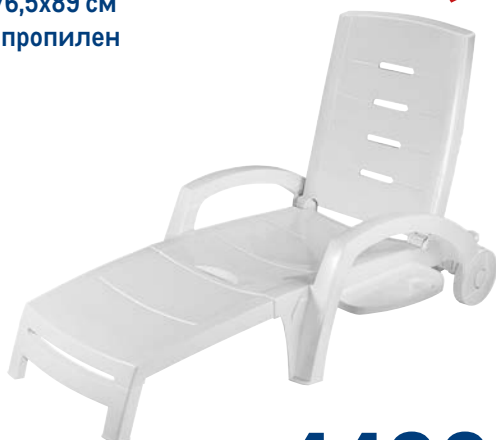

**Кресло ARO**

- арт. 205949  
 ✓ 56x45x90 см  
 ✓ полипропилен

**899.00**  
1 шт.

**Стол квадратный ARO**

- арт. 205956  
 ✓ 80x80x71 см  
 ✓ полипропилен

**1299.00**  
1 шт.

**Шезлонг ARO**

- арт. 205958  
 ✓ 186x76,5x89 см  
 ✓ полипропилен