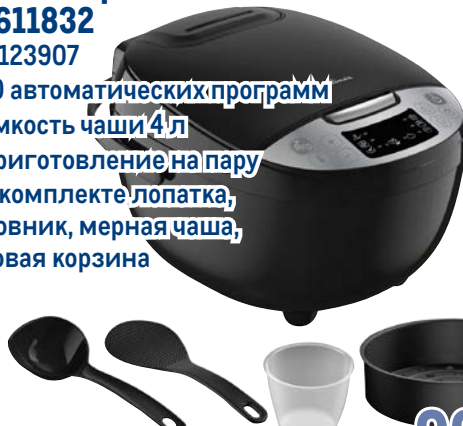

арт. 123907

- ✓ 10 автоматических программ
- ✓ емкость чаши 4 л
- ✓ приготовление на пару
- ✓ в комплекте лопатка, половник, мерная чаша, паровая корзина

~~9999.00~~  
1 шт.

**6999.00**  
1 шт.

**Скидка 20%**  
на электрические грили