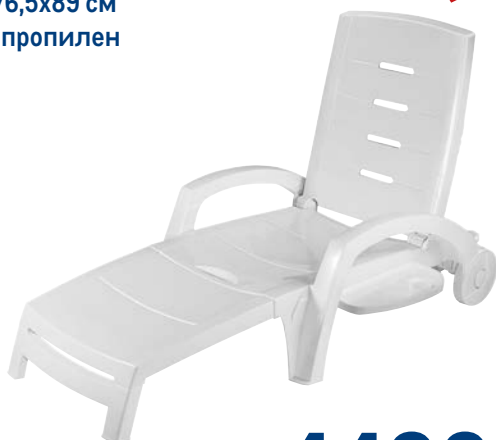

Кресло ARO

- арт. 205949
- ✓ 56x45x90 см
- ✓ полипропилен

899.00
1 шт.

Стол квадратный ARO

- арт. 205956
- ✓ 80x80x71 см
- ✓ полипропилен

1299.00
1 шт.

Шезлонг ARO

- арт. 205958
- ✓ 186x76,5x89 см
- ✓ полипропилен