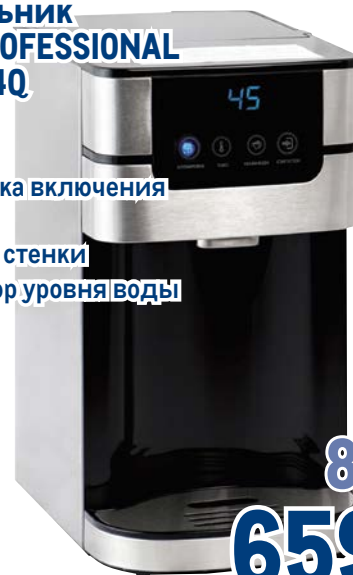

~~12999.00~~  
1 шт.

**9999.00**  
1 шт.

**Кипятильник  
METRO PROFESSIONAL  
GL-WBD-4Q**

арт. 122055

- ✓ объем 4 л
- ✓ блокировка включения без воды
- ✓ двойные стенки
- ✓ индикатор уровня воды

~~8999.00~~  
1 шт.