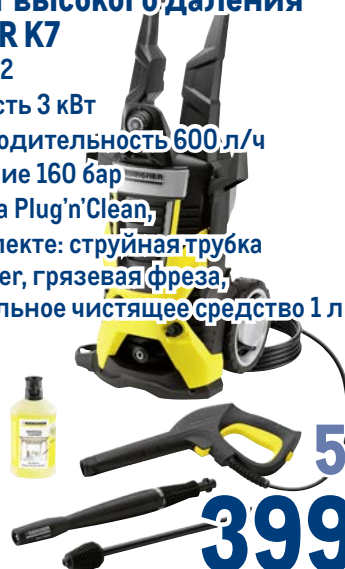

KARCHER

~~53499.00~~
1 шт.

39999.00
1 шт.

Ручной пылесос CVH 2 KARCHER

арт. 215423

✓ автомобильный аккумуляторный пылесос

✓ фильтр HEPA 12

✓ зарядка от порта USB