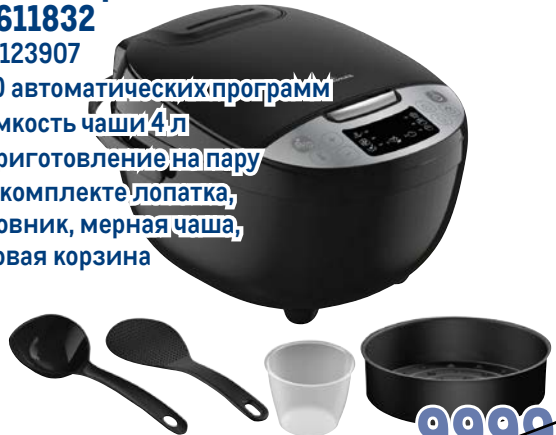

~~6499.00~~ 1 шт.  
**4999.00** 1 шт.

**Мультиварка MOULINEX МК611832**

арт. 123907

- ✓ 10 автоматических программ
- ✓ емкость чаши 4 л
- ✓ приготовление на пару
- ✓ в комплекте лопатка, половник, мерная чаша, паровая корзина