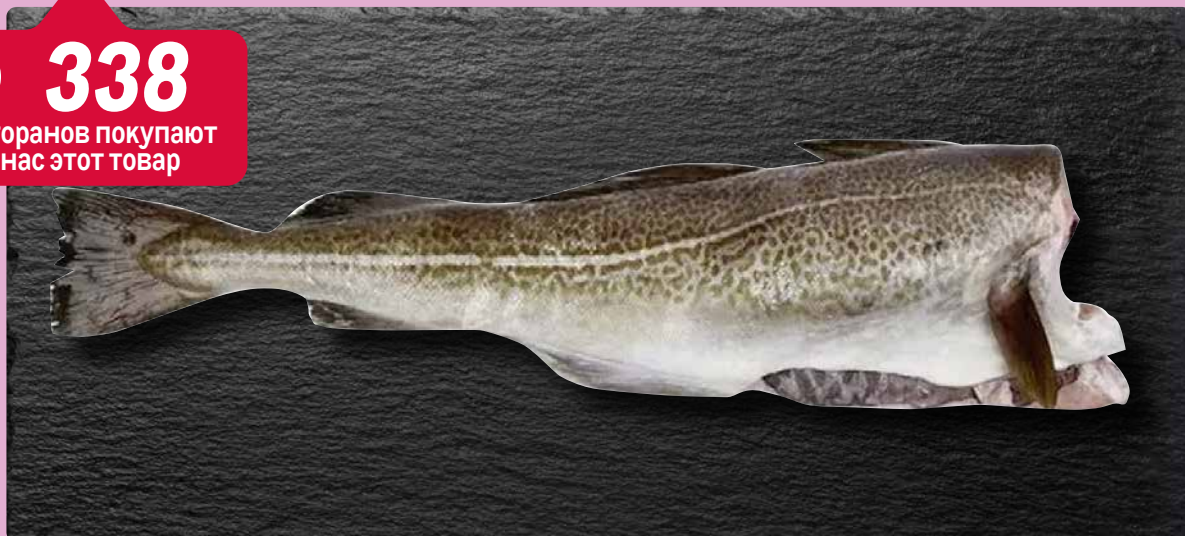

Треска 500/1000

потрошенная
без головы
охлажденная
арт. 329525

 0,5-1 кг

 **338**
ресторанов покупают
у нас этот товар

449.00
1 кг

Капуста квашеная
METRO CHEF

по - деревенски
арт. 117188, 93577

Россия