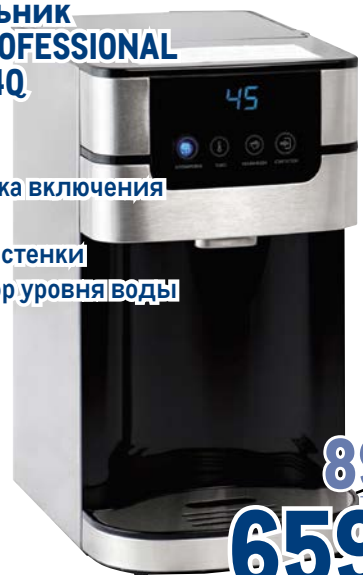

- ✓ автоматический выброс мякоти
- ✓ возможность загрузки целых плодов

~~12999.00~~
1 шт.

9999.00
1 шт.

**Кипятильник
METRO PROFESSIONAL
GL-WBD-4Q**

арт. 122055

- ✓ объем 4 л
- ✓ блокировка включения без воды
- ✓ двойные стенки
- ✓ индикатор уровня воды