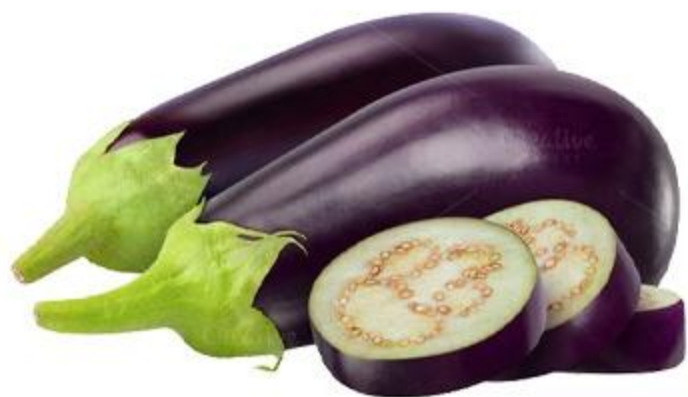

**ОКУНЬ КЛЮВАЧ**  
Б/Г, ОХЛ., КГ

**349<sup>00</sup>**

**ТУШКА ФОРЕЛИ 1/2**  
ОХЛ., КГ

**729<sup>00</sup>**

**ШНИЦЕЛЬ АППЕТИТНЫЙ  
ИНДИЛАЙТ, 450 Г**

**159<sup>00</sup>**

**ФИЛЕ ИНДЕЙКИ МАЛОЕ  
ИНДИЛАЙТ, ОХЛ., КГ**

**429<sup>00</sup>**

**АССОРТИ КОЛБАСОК  
ПАВА-ПАВА, ОХЛ., 400 Г**

**199<sup>00</sup>**

**ГОЛЕНЬ КУРИНАЯ  
ЛАТИФА, ОХЛ., КГ**

**249<sup>00</sup>**

**БАКЛАЖАНЫ**  
КГ

**99<sup>90</sup>**

**ЯБЛОКИ БОГАТЫРЬ**  
КГ

**149<sup>90</sup>**

**КАПУСТА КРАСНАЯ**  
КГ

**99<sup>90</sup>**

**ТОМАТЫ СЛИВОВИДНЫЕ**  
КГ

**129<sup>90</sup>**

**ПЕРЕЦ ДОЛМА**  
КГ

**99<sup>90</sup>**

**ДЫНЯ ГУЛЯБИ**  
КГ