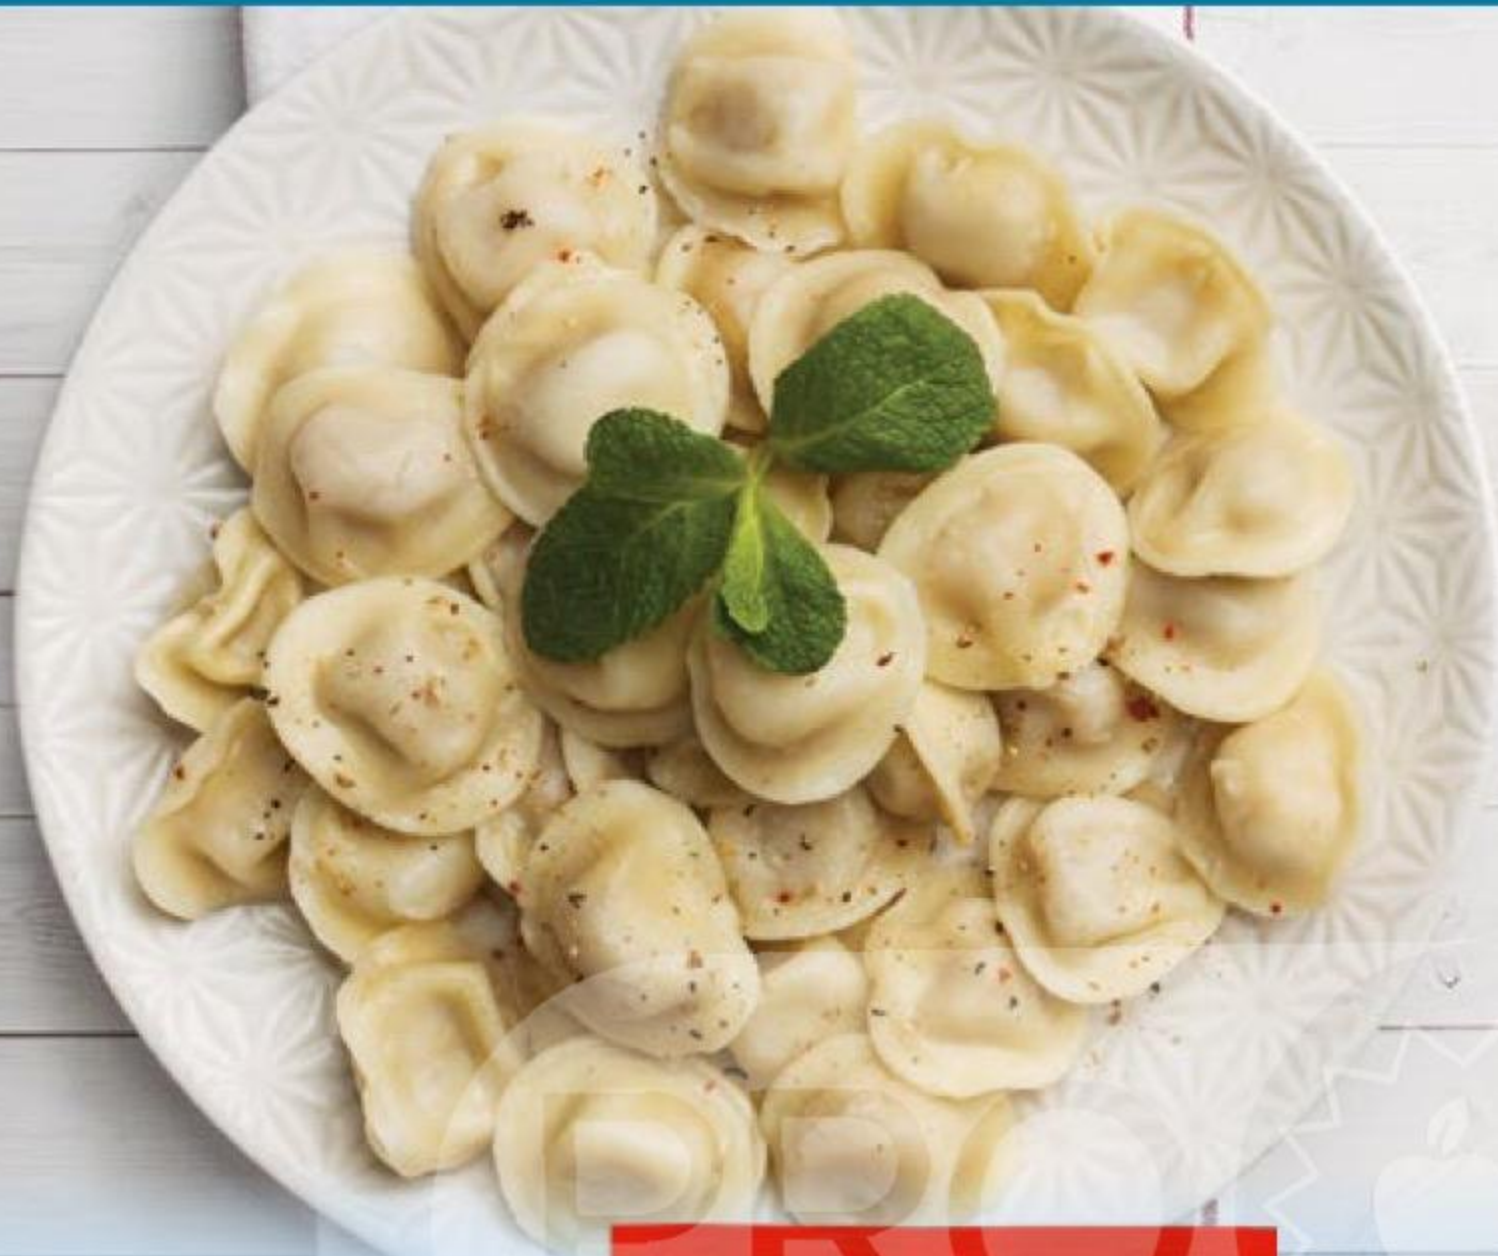

~~129⁹⁹~~ 12%

114⁹⁹

БИТОЧЕК КУРИНЫЙ
со спагетти и томатным соусом,
Баба Люся, 250 г
170164

~~599⁹⁹~~ **50%**

299⁹⁹

**ПЕЛЬМЕНИ
НОВОСИБИРСКИЕ**
Сибирская Коллекция, 700 г
136066

~~299⁹⁹~~ **43%**

169⁹⁹