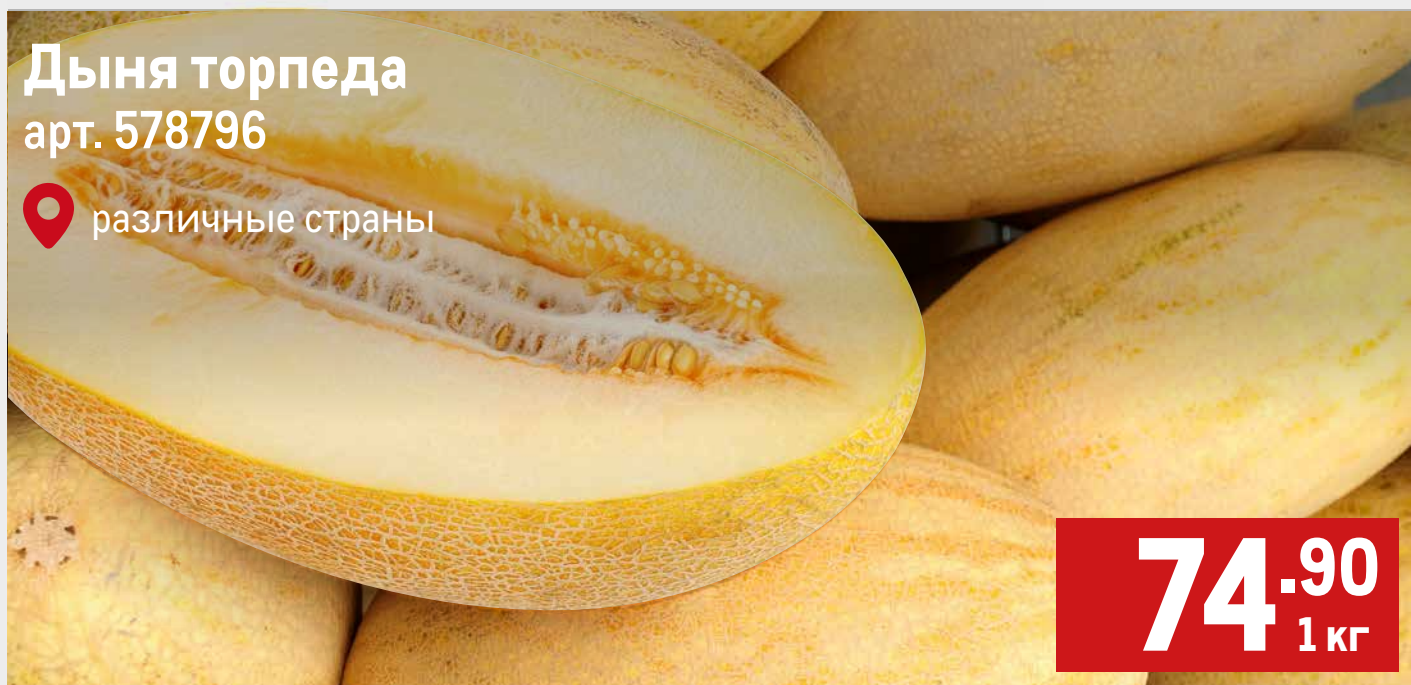

74.⁹⁰
1 кг

ПО ДАННЫМ ВНУТРЕННЕГО МОНИТОРИНГА ЦЕН, ПРОВЕДЁННОГО МЕТРО С 23.06 ПО 25.06.2023. СРЕДИ МАГАЗИНОВ ДРУГИХ СЕТЕЙ И ПЛОЩАДОК ИСХОДЯ ИЗ УРОВНЯ ЗНАНИЯ ОБЩЕДОСТУПНЫХ ЦЕН НА ТОВАР (ВЫБОРКА ИЗ 3149 РЕСПОНДЕНТОВ СРЕДИ МАГАЗИНОВ И ОНЛАЙН ПЛАТФОРМ) В ЦЕНТРАЛЬНОМ, СЕВЕРО-ЗАПАДНОМ, СИБИРСКОМ, ЮЖНОМ, УРАЛЬСКОМ И ПРИВОЛЖСКОМ ФЕДЕРАЛЬНЫХ ОКРУГАХ.