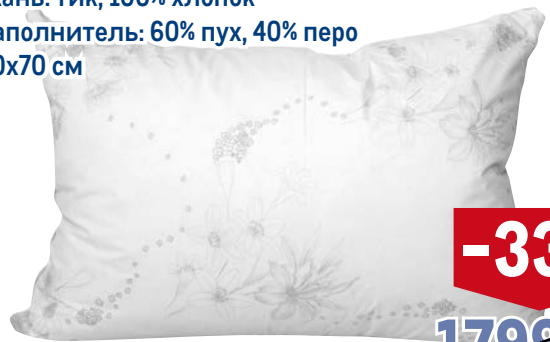

Подушка Классика KARIGUZ

арт. 133569

- ✓ ткань: тик, 100% хлопок
- ✓ наполнитель: 60% пух, 40% перо
- ✓ 50x70 см

-33%

~~1799.00~~
1 шт.

1199.00
1 шт.

1025194, 1025171 Версия 4.2

2 Продажу товаров с доставкой при заказе на сайте metro-cc.ru и в мобильном приложении METRO осуществляют продавцы: ООО "Инстамарт Сервис" (доставка), юридический адрес: Россия, 115035, г. Москва, вн.тер.г. муниципальный округ Замоскворечье, ул. Садовническая, д. 9а, этаж 5, помещ. 1, ком. 1. ОГРН: 1167746494980 от 22.05.2018; ООО «МЕТРО КЭШ ЭНД КЕРРИ» (самовывоз и доставка), юридический адрес: 125445, Москва, Ленинградское шоссе, д.71Г, ОГРН 1027700272148. Подробные условия о доставке, а также перечень городов и доступный ассортимент по ссылке online.metro-cc.ru.

Предложение действительно в торговых центрах городов:

• Набережные челны • Казань

В КАТАЛОГЕ ПРЕДСТАВЛЕНЫ ВАРИАНТЫ СЕРВИРОВКИ И ОФОРМЛЕНИЯ ГОТОВЫХ БЛЮД

Горячая линия для клиентов METRO ☎ 8-800-700-10-77

Информацию о времени работы ТЦ METRO вы можете найти на нашем сайте

🌐 www.metro-cc.ru

КАТАЛОГ АКЦИОННЫХ ТОВАРОВ ООО «МЕТРО КЭШ ЭНД КЕРРИ».

Цены настоящего каталога действуют только для товарных предложений при покупке на кассе в торговых центрах METRO, и могут отличаться от цен на эти товары при заказе (в т.ч. на условиях самовывоза) в интернет-магазине и мобильном приложении. Внешний вид товаров может отличаться от изображения. ООО «МЕТРО Кэш энд Керри» вправе изменить цену товара без предварительного уведомления. Действие предложений начинается с 4:00 часов утра указанной даты начала действия и заканчивается в 23:59 часов указанной даты окончания действия предложений. Размещенный в каталоге товар может отсутствовать в торговом центре ООО «МЕТРО Кэш энд Керри». Цена указана в рублях с НДС с учетом скидки. Размер «старой цены» на товар определяется, исходя из средней цены на товар, действовавшей на 05.07.2023 г в торговых центрах ООО «МЕТРО Кэш энд Керри». Размер «старой цены» может отличаться в вашем ТЦ METRO. Наличие товаров ограничено товарными запасами торговых центров ООО «МЕТРО Кэш энд Керри». Товары, подлежащие обязательной сертификации, сертифицированы. Уточняйте цены на товары в вашем ТЦ METRO. Подробности и список артикулов, участвующих в акции, уточняйте в вашем ТЦ METRO или по телефону 8 800 700 10 77. В ряде случаев для акционных позиций в каталоге величина скидки указана с учётом округления. Всегда в пользу клиента. На товары в ассортименте специальные цены действуют не на все товарные предложения. Скидки не суммируются с другими акциями и спецпредложениями. ООО «МЕТРО Кэш энд Керри» вправе досрочно изменить условия или завершить проведение акции по своему усмотрению. Посещение и покупки в ТЦ осуществляются в соответствии с Условиями совершения покупок в торговых центрах METRO. Для участия в программе лояльности METRO, совершения профессиональных покупок необходима карта клиента. Подробности уточняйте в ТЦ METRO.

Цены в многоуровневых ценниках действительны при покупке указанного объема одного артикула товара.