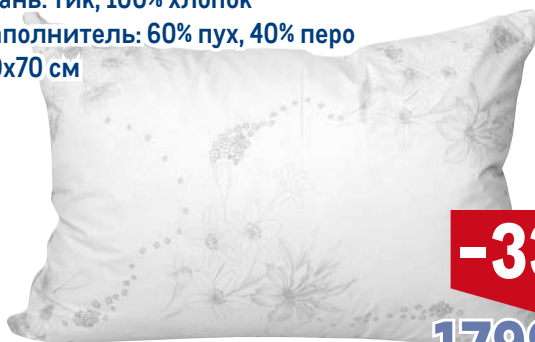

Подушка Классика KARIGUZ

арт. 133569

- ✓ ткань: тик, 100% хлопок
- ✓ наполнитель: 60% пух, 40% перо
- ✓ 50x70 см

-33%

~~1799.00~~
1 шт.

1199.00
1 шт.

1025194, 1025171 Версия 7

2 Продажу товаров с доставкой при заказе на сайте metro-cc.ru и в мобильном приложении METRO осуществляют продавцы: ООО «Инстамарт Сервис» (доставка), юридический адрес: Россия, 115035, г. Москва, вн.тер.г. муниципальный округ Замоскворечье, ул. Садовническая, д. 9а, этаж 5, помещ. 1, ком. 1. ОГРН: 1167746494980 от 22.05.2018; ООО «МЕТРО КЭШ ЭНД КЕРРИ» (самовывоз и доставка), юридический адрес: 125445, Москва, Ленинградское шоссе, д.71Г, ОГРН 1027700272148. Подробные условия о доставке, а также перечень городов и доступный ассортимент по ссылке online.metro-cc.ru.

Предложение действительно в торговых центрах городов:

- Красноярск • Новосибирск • Омск • Новокузнецк
- Кемерово • Томск • Барнаул

В КАТАЛОГЕ ПРЕДСТАВЛЕНЫ ВАРИАНТЫ СЕРВИРОВКИ И ОФОРМЛЕНИЯ ГОТОВЫХ БЛЮД

Горячая линия для клиентов METRO ☎ 8-800-700-10-77

Информацию о времени работы ТЦ METRO вы можете найти на нашем сайте

🌐 www.metro-cc.ru

КАТАЛОГ АКЦИОННЫХ ТОВАРОВ ООО «МЕТРО КЭШ ЭНД КЕРРИ».

Цены настоящего каталога действуют только для товарных предложений при покупке на кассе в торговых центрах METRO, и могут отличаться от цен на эти товары при заказе (в т.ч. на условиях самовывоза) в интернет-магазине и мобильном приложении. Внешний вид товаров может отличаться от изображения. ООО «МЕТРО Кэш энд Керри» вправе изменить цену товара без предварительного уведомления. Действие предложений начинается с 4:00 часов утра указанной даты начала действия и заканчивается в 23:59 часов указанной даты окончания действия предложений. Размещенный в каталоге товар может отсутствовать в торговом центре ООО «МЕТРО Кэш энд Керри». Цена указана в рублях с НДС с учетом скидки. Размер «старой цены» на товар определяется, исходя из средней цены на товар, действовавшей на 05.07.2023 г в торговых центрах ООО «МЕТРО Кэш энд Керри». Размер «старой цены» может отличаться в вашем ТЦ METRO. Наличие товаров ограничено товарными запасами торговых центров ООО «МЕТРО Кэш энд Керри». Товары, подлежащие обязательной сертификации, сертифицированы. Уточняйте цены на товары в вашем ТЦ METRO. Подробности и список артикулов, участвующих в акции, уточняйте в вашем ТЦ METRO или по телефону 8 800 700 10 77. В ряде случаев для акционных позиций в каталоге величина скидки указана с учётом округления. Всегда в пользу клиента. На товары в ассортименте специальные цены действуют не на все товарные предложения. Скидки не суммируются с другими акциями и спецпредложениями. ООО «МЕТРО Кэш энд Керри» вправе досрочно изменить условия или завершить проведение акции по своему усмотрению. Посещение и покупки в ТЦ осуществляются в соответствии с Условиями совершения покупок в торговых центрах METRO. Для участия в программе лояльности METRO, совершения профессиональных покупок необходима карта клиента. Подробности уточняйте в ТЦ METRO.