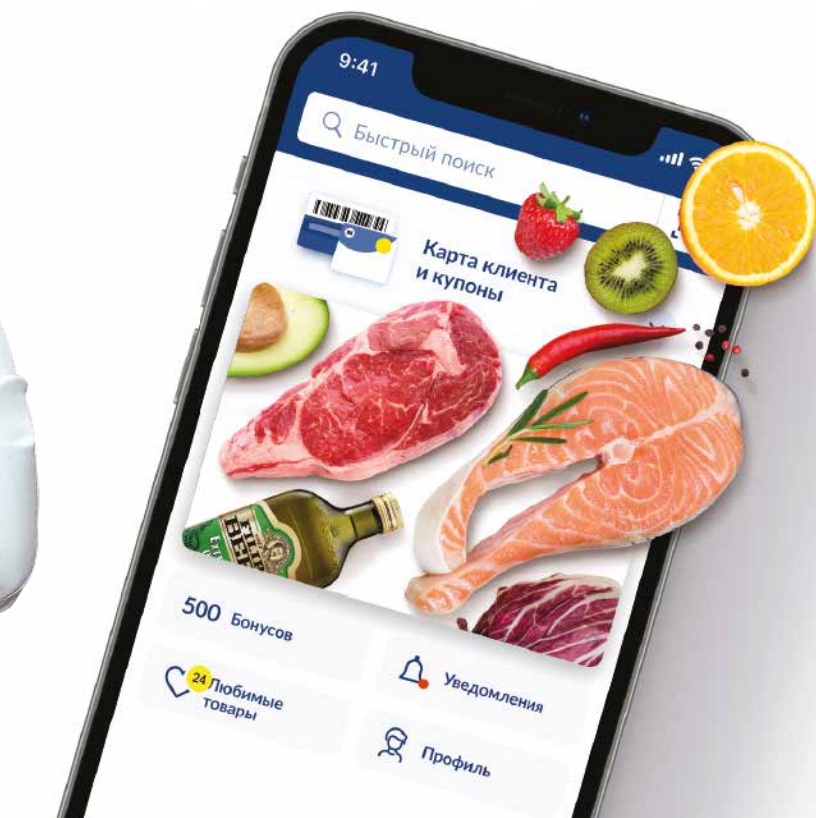

 ~1,2 кг

 **1031**
ресторан покупает
у нас этот товар

369.00
1 кг

ЗАКАЖИ БЕСПЛАТНУЮ ДОСТАВКУ* ИЗ МЕТРО

metro-cc.ru

МЕТРО

* БЕСПЛАТНАЯ ДОСТАВКА ПРИ ЗАКАЗЕ В ПРИЛОЖЕНИИ МЕТРО (18+) ИЛИ НА САЙТЕ [HTTPS://ONLINE.METRO-CC.RU](https://online.metro-cc.ru) ДЕЙСТВУЕТ С 01.02.2023 ПО 31.07.2023. ПОДРОБНОСТИ ПРЕДЛОЖЕНИЯ, УСЛОВИЯ ДОСТАВКИ И МИНИМАЛЬНУЮ СУММУ ЗАКАЗА В ВАШЕМ ГОРОДЕ УТОЧНЯЙТЕ НА САЙТЕ [HTTPS://WWW.METRO-CC.RU/DOSTAVKA/DELIVERY-USLOVIA](https://www.metro-cc.ru/dostavka/delivery-uslovia). НЕ РАСПРОСТРАНЯЕТСЯ НА АЛКОГОЛЬНУЮ ПРОДУКЦИЮ.