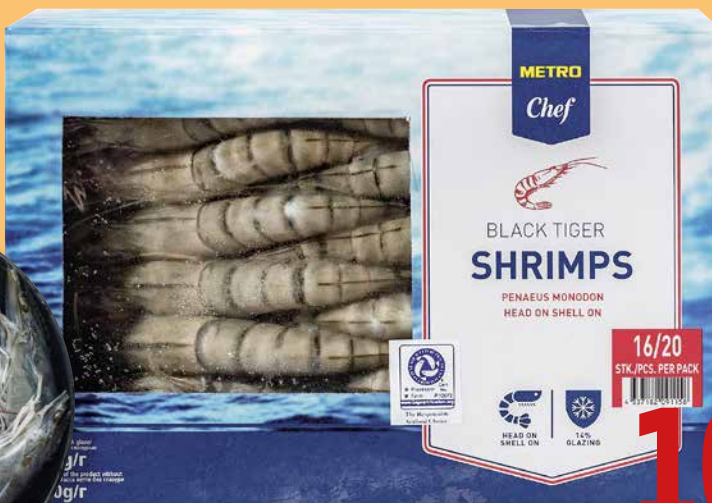

варено-мороженые
арт. 122327

850 г

~~799.00~~
1 уп.
669.00
1 уп.

**Креветки тигровые 21/25
NOVOMAR**

без головы
свежемороженые
арт. 626570

650 г

~~999.00~~
1 уп.
899.00
1 уп.

**Тигровые креветки 16/20
METRO CHEF**

с головой
свежемороженые
арт. 523773

930 г

-45%

~~1999.00~~
1 уп.

1099.00
1 уп.

Крабовые палочки, мясо VICI

арт. 51100, 64599, 51118

1 кг