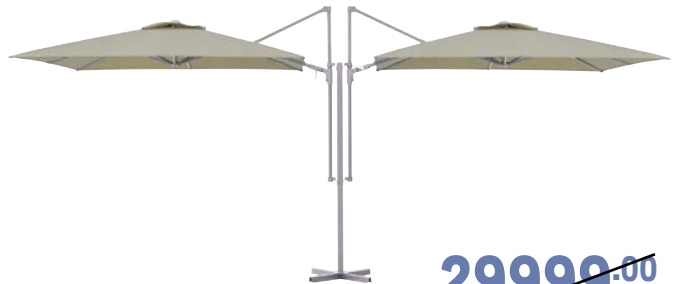

**Зонт двойной
METRO PROFESSIONAL**

METRO PROFESSIONAL

арт. 44942

- ✓ 565x249x265 см
- ✓ сталь, полиэстер

~~29999.00~~ 1 шт.
15999.00 1 шт.