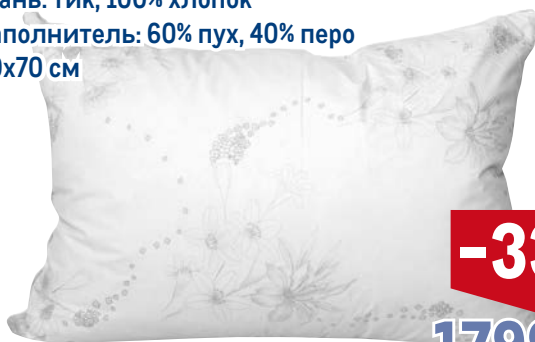

Подушка Классика KARIGUZ

арт. 133569

- ✓ ткань: тик, 100% хлопок
- ✓ наполнитель: 60% пух, 40% перо
- ✓ 50x70 см

-33%

~~1799.00~~
1 шт.

1199.00
1 шт.

1025194, 1025171 Версия 3

2 Продажу товаров с доставкой при заказе на сайте metro-cc.ru и в мобильном приложении METRO осуществляют продавцы: ООО «Инстамарт Сервис» (доставка), юридический адрес: Россия, 115035, г. Москва, вн.тер.г. муниципальный округ Замоскворечье, ул. Садовническая, д. 9а, этаж 5, помещ. 1, ком. 1 ОГРН: 1167746494980 от 22.05.2018; ООО «МЕТРО КЭШ ЭНД КЕРРИ» (самовывоз и доставка), юридический адрес: 125445, Москва, Ленинградское шоссе, д.71Г, ОГРН 1027700272148. Подробные условия о доставке, а также перечень городов и доступный ассортимент по ссылке online.metro-cc.ru.

Предложение действительно в торговых центрах городов:

- Нижний Новгород • Воронеж • Ярославль • Курск • Брянск
- Смоленск • Иваново • Липецк • Вологда • Орёл • Белгород
- Архангельск • Владимир • Калуга • Тверь • Рязань • Тула

В КАТАЛОГЕ ПРЕДСТАВЛЕНЫ ВАРИАНТЫ СЕРВИРОВКИ И ОФОРМЛЕНИЯ ГОТОВЫХ БЛЮД

Горячая линия для клиентов METRO ☎ 8-800-700-10-77

Информацию о времени работы ТЦ METRO вы можете найти на нашем сайте

🌐 www.metro-cc.ru

КАТАЛОГ АКЦИОННЫХ ТОВАРОВ ООО «МЕТРО КЭШ ЭНД КЕРРИ».