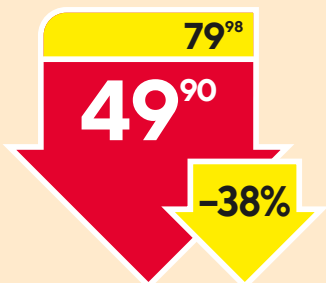

109,98
-27%
79⁹⁰

МОРОЖЕНОЕ
ПЛОМБИР НА СЛИВКАХ
СЛАВИЦА
500 Г

299,98
-23%
229⁹⁰

МОРОЖЕНОЕ
КОРОВКА ИЗ КОРЕНОВКИ
КРЕМ-БРЮЛЕ
КУБАНСКАЯ ЛАКОМКА
90 Г

129⁹⁸
89⁹⁰
-31%

КРУПА

ГРЕЧНЕВАЯ, ЭКСТРА
АЛТАЙСКАЯ СКАЗКА
5*80 Г