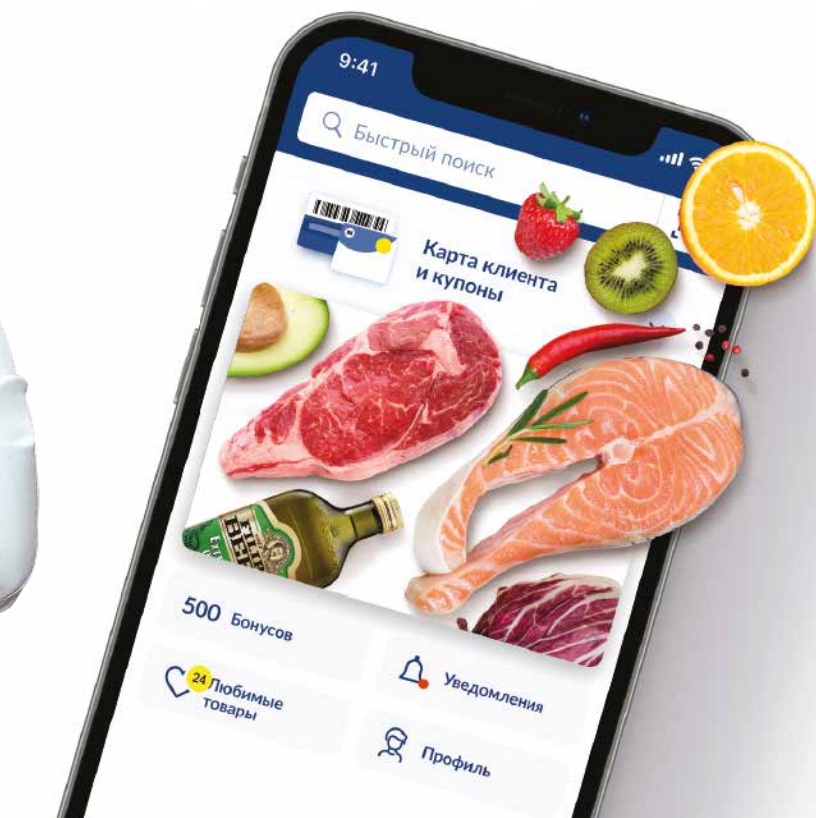

ЗАКАЖИ БЕСПЛАТНУЮ ДОСТАВКУ* ИЗ МЕТРО

metro-cc.ru

МЕТРО

* БЕСПЛАТНАЯ ДОСТАВКА ПРИ ЗАКАЗЕ В ПРИЛОЖЕНИИ МЕТРО (18+) ИЛИ НА САЙТЕ [HTTPS://ONLINE.METRO-CC.RU](https://online.metro-cc.ru) ДЕЙСТВУЕТ С 01.02.2023 ПО 31.07.2023. ПОДРОБНОСТИ ПРЕДЛОЖЕНИЯ, УСЛОВИЯ ДОСТАВКИ И МИНИМАЛЬНУЮ СУММУ ЗАКАЗА В ВАШЕМ ГОРОДЕ УТОЧНЯЙТЕ НА САЙТЕ [HTTPS://WWW.METRO-CC.RU/DOSTAVKA/DELIVERY-USLOVIA](https://www.metro-cc.ru/dostavka/delivery-uslovia). НЕ РАСПРОСТРАНЯЕТСЯ НА АЛКОГОЛЬНУЮ ПРОДУКЦИЮ.

ПРОДАЖУ ТОВАРОВ ПРИ ЗАКАЗЕ НА САЙТЕ [HTTP://ONLINE.METRO-CC.RU](http://online.metro-cc.ru) И В ПРИЛОЖЕНИИ МЕТРО (18+) ОСУЩЕСТВЛЯЮТ ПРОДАВЦЫ - ООО «МЕТРО КЭШ ЭНД КЕРРИ», ЮРИДИЧЕСКИЙ АДРЕС: 125445, Г. МОСКВА, ЛЕНИНГРАДСКОЕ ШОССЕ, 71Г ОГРН: 1027700272148; ООО «ИНСТАМАРТ СЕРВИС», ЮРИДИЧЕСКИЙ АДРЕС: РОССИЯ, 115035, Г. МОСКВА, ВН.ТЕР.Г. МУНИЦИПАЛЬНЫЙ ОКРУГ ЗАМОСКВОРЕЧЬЕ, УЛ. САДОВНИЧЕСКАЯ, Д. 9А, ЭТАЖ 5, ПОМЕЩ. I, КОМ. 1. ОГРН: 1187746494980