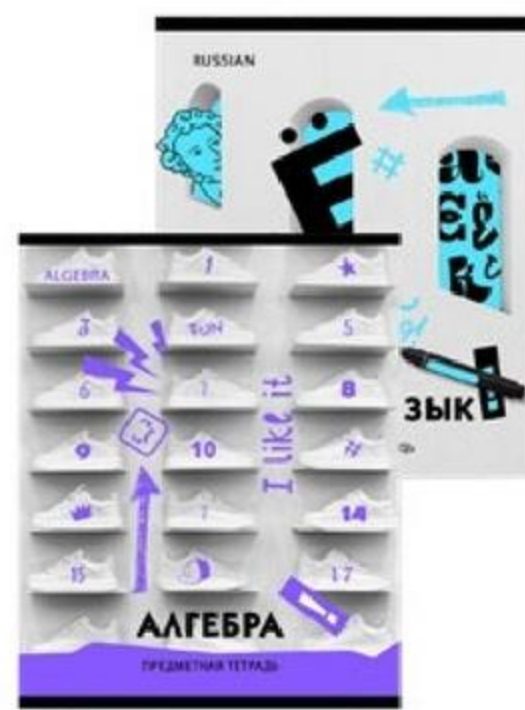

ТЕТРАДЬ ПРЕДМЕТНАЯ

40Л В АССОРТИМЕНТЕ