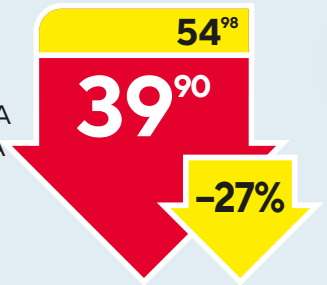

ПРОДУКТ

ТВОРОЖНЫЙ
ПЕРСИК/АБРИКОС
ГРУША/БАНАН, МАЛИНА
КЛУБНИКА/ЗЕМЛЯНИКА
ПРОСТОКВАШИНО
130 Г

ЗАПЕКАНКА
ТВОРОЖНАЯ
С КУСОЧКАМИ ГРУШИ
С ЭКСТРАКТОМ ВАНИЛИ
PRESIDENT, 150 Г