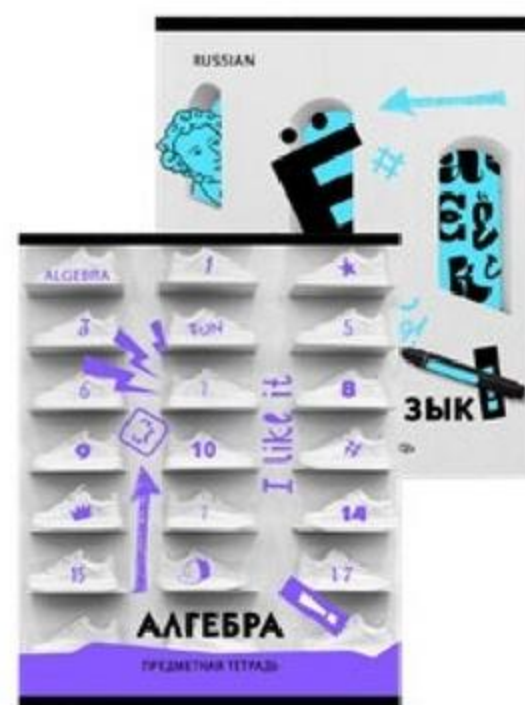

-17% 29,99

24⁹⁹ К

ТЕТРАДЬ

48Л КЛЕТКА, ПРОФ-ПРЕСС
В АССОРТИМЕНТЕ

-14% 69,99

59⁹⁹ К

ТЕТРАДЬ ПРЕДМЕТНАЯ

40Л В АССОРТИМЕНТЕ