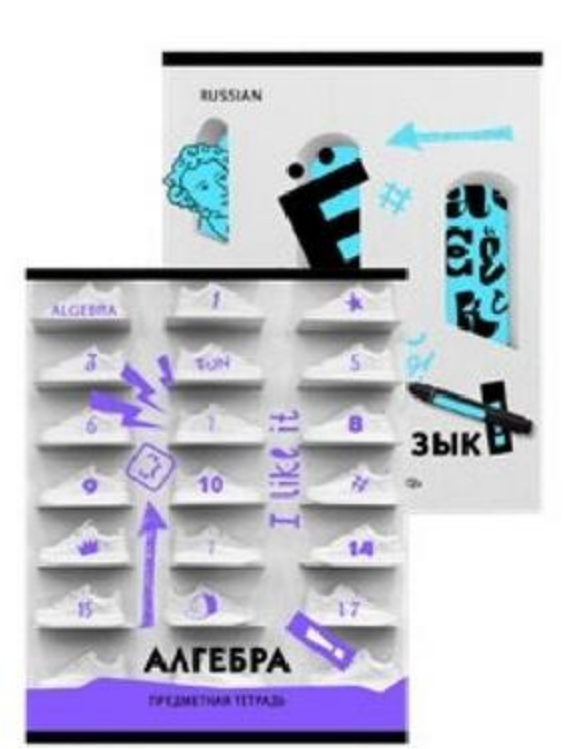

-14% 69,99

59⁹⁹ К

ТЕТРАДЬ ПРЕДМЕТНАЯ
40Л В АССОРТИМЕНТЕ