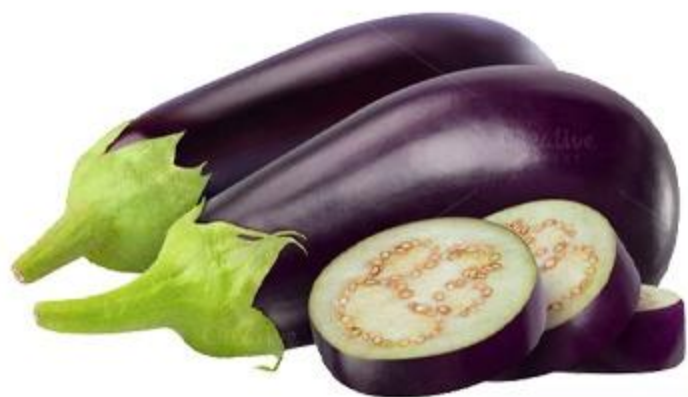

**ТУШКА КАЛЬМАРА**  
ИЗ ЗАМ. СЫРЬЯ ОХЛ., КГ

**299<sup>00</sup>**

**ТУШКА ФОРЕЛИ 1/2**  
ОХЛ., КГ

**689<sup>00</sup>**

**БАКЛАЖАНЫ**  
КГ

**79<sup>90</sup>**

**ЖЕЛТЫЙ АРБУЗ**  
КГ

**69<sup>90</sup>**

**ЧЕРНЫЙ ВИНОГРАД Б/К**  
КГ

**199<sup>90</sup>**

**НЕКТАРИН МИНИ КРАСНЫЙ**  
КГ

**129<sup>90</sup>**

**ПЕРЕЦ ДОЛМА**  
КГ

**59<sup>90</sup>**

**ДЫНЯ ГУЛЯБИ**  
КГ

**59<sup>90</sup>**