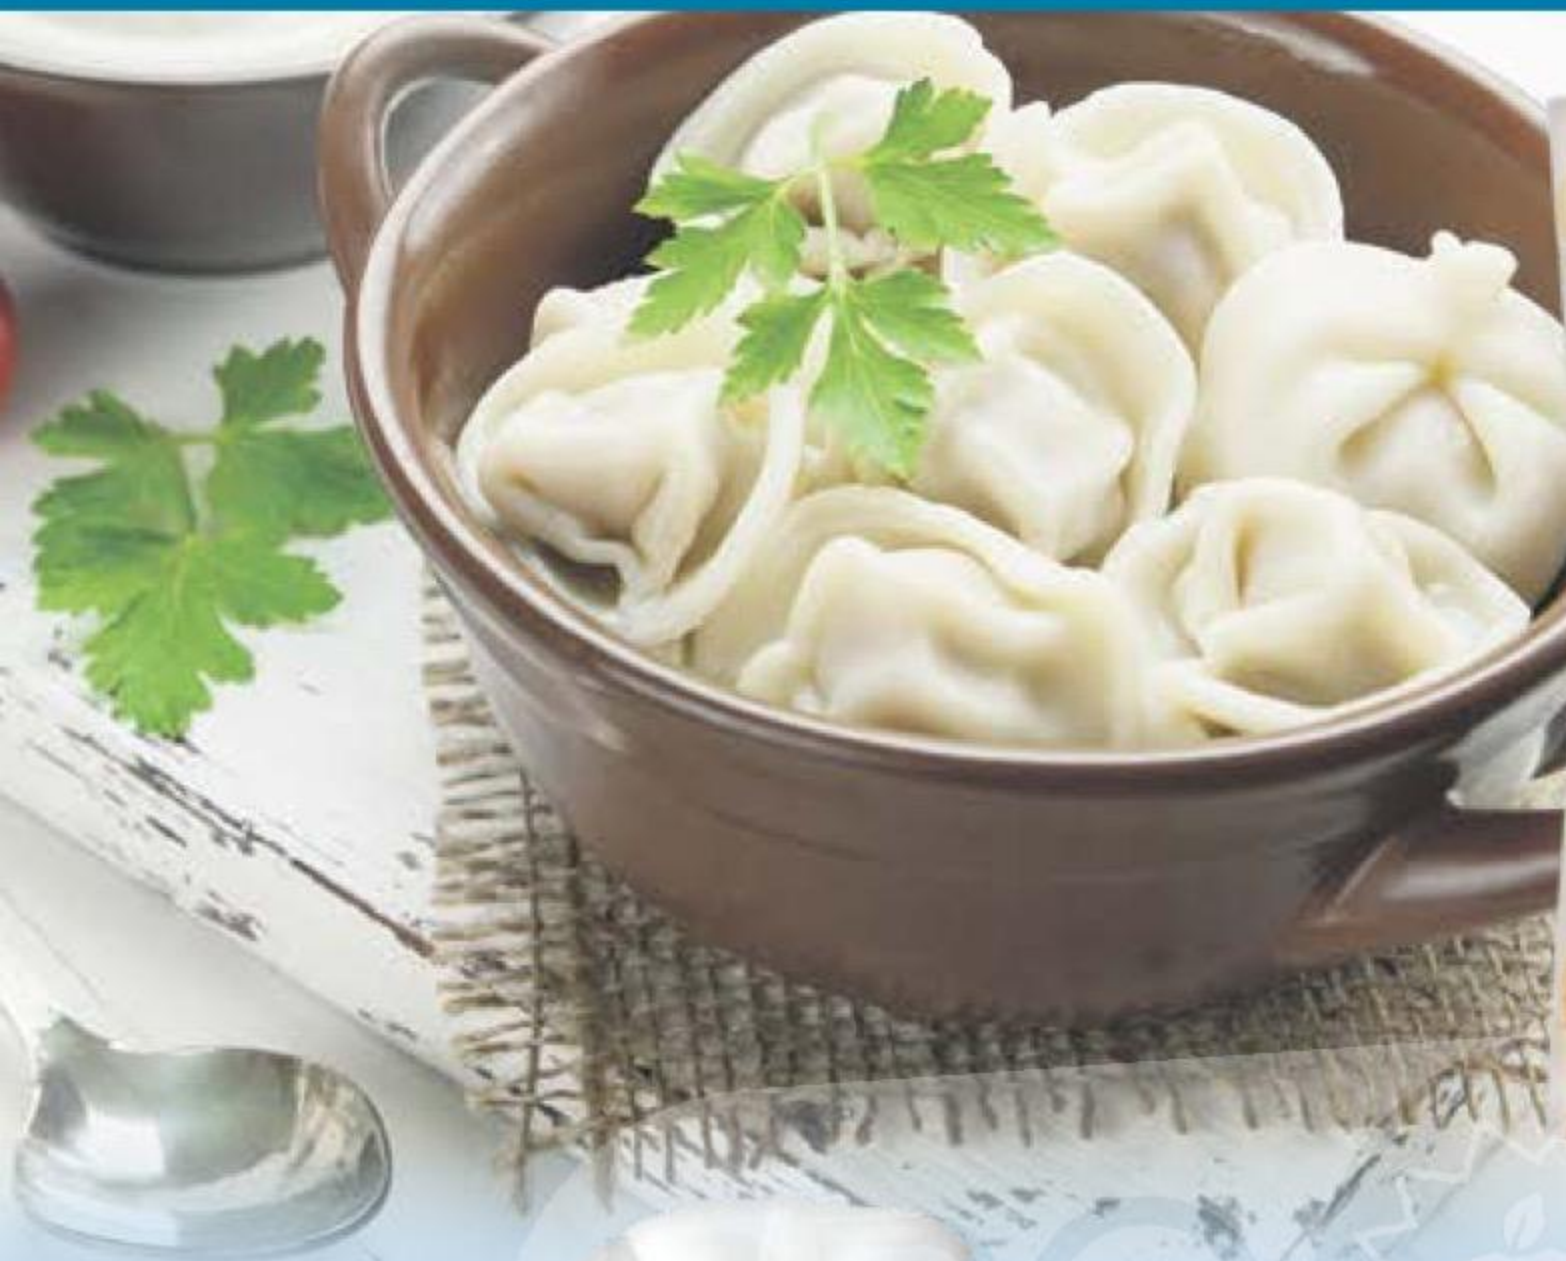

~~309⁹⁹~~ **35%**
199⁹⁹

**ПЕЛЬМЕНИ
ОСТАНКИНСКИЕ**
традиционные, Останкино, 900 г
118996