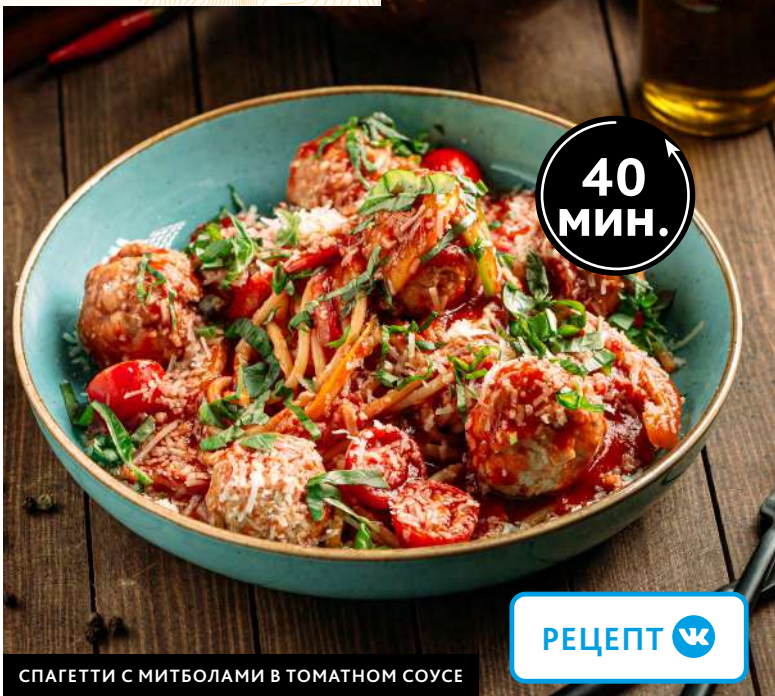

+БОНУСЫ

на Винную карту

С КАЖДОЙ ПОКУПКИ!*

899⁹⁹

цена

Вина Sella&Mosca воплощают уникальный терруар, в котором выращивается виноград: средиземноморское солнце, мистраль и другие ветры, море, древние и щедрые почвы, средиземноморские травы и их ароматы. Эти вина выражают уникальный баланс между энергией и элегантностью, мощью и утонченностью, теплотой и свежестью.