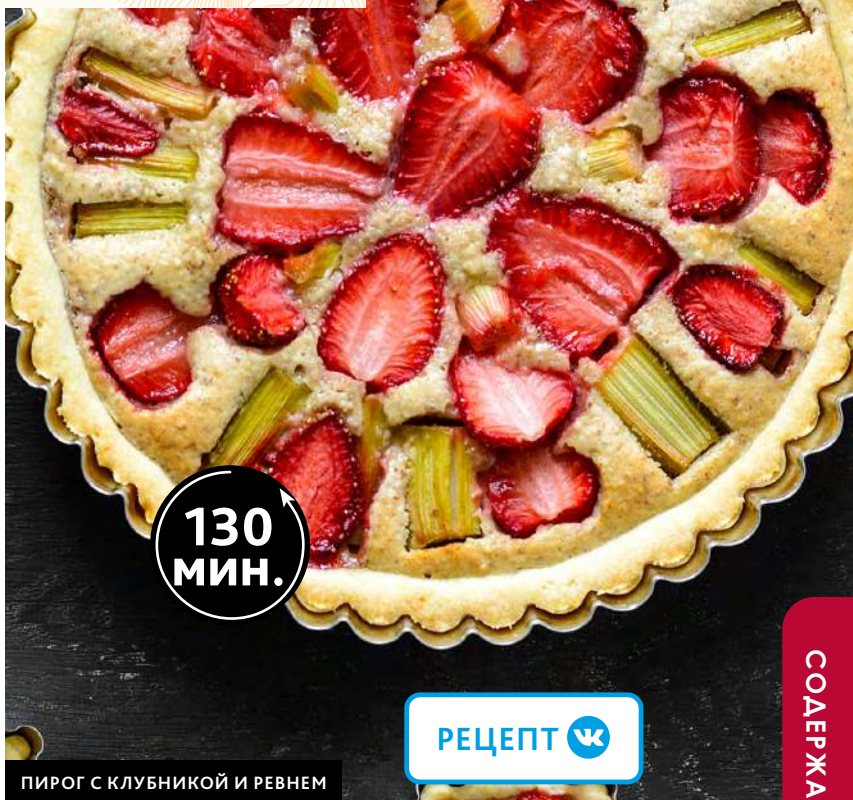

ПИРОГ С КЛУБНИКОЙ И РЕВНЕМ

РЕЦЕПТ

СОДЕРЖАНИЕ

~~399⁹⁹~~

339⁹⁹

цена по карте

-15%

HERALD MEISTER