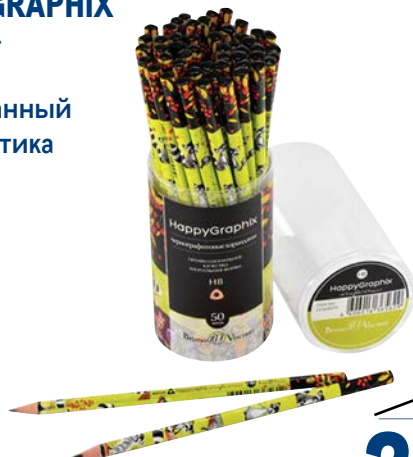

Текстовыделители
ПОМАДКА MESHU

арт. 222967
✓ 4 цвета

~~199.00~~
1 уп.
89.00
1 уп.

Ручка шариковая
STABILO LeftRight

арт. 337588, 337584
✓ с «подсказкой» для пальцев

~~179.00~~
1 шт.
99.00
1 шт.

Ручка
DELETEWRITE

арт. 123796
✓ стираемые чернила
✓ в ассортименте

~~199.00~~
1 шт.
119.00
1 шт.

Карандаш
чернографитовый
HAPPY GRAPHIX

арт. 93344
✓ HB
✓ трехгранный
✓ без ластика

~~49.00~~
1 шт.
29.00
1 шт.

Точилка-ластик
FUN GRAPHIX BV