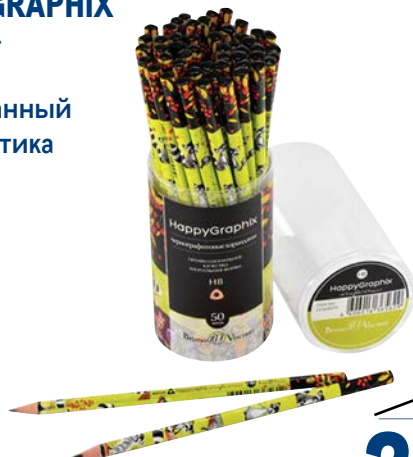

 1,1 кг

~~339.00~~
1 шт.

259.00
1 шт.

Текстовыделители
ПОМАДКА MESHU

арт. 222967
✓ 4 цвета

~~199.00~~
1 уп.
89.00
1 уп.

Ручка шариковая
STABILO LeftRight

арт. 337588, 337584
✓ с «подсказкой» для пальцев

~~179.00~~
1 шт.
99.00
1 шт.

Ручка
DELETEWRITE

арт. 123796
✓ стираемые чернила
✓ в ассортименте

~~199.00~~
1 шт.
119.00
1 шт.

Карандаш
чернографитовый
HAPPY GRAPHIX

арт. 93344
✓ HB
✓ трехгранный
✓ без ластика