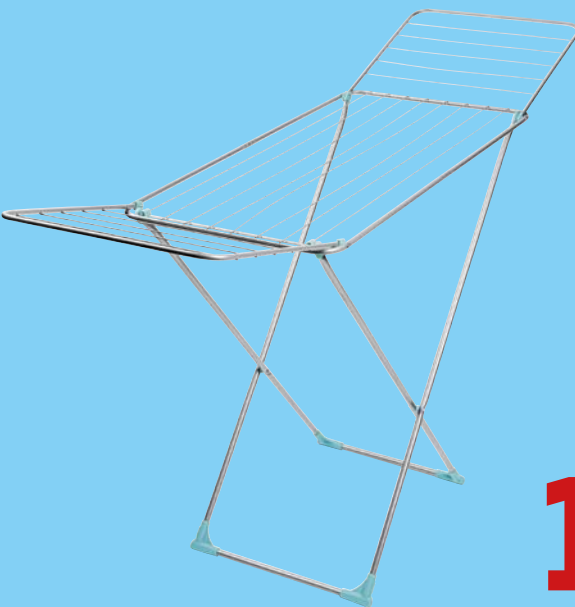

Сушилка для белья напольная НИКА

арт. 526331

- ✓ сталь
- ✓ рабочая длина 18 м
- ✓ максимальная нагрузка 20 кг