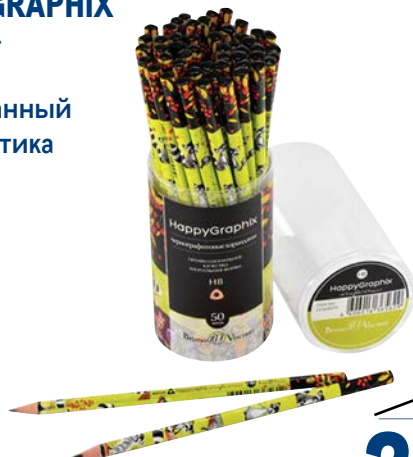

~~339.00~~
1 шт.

259.00
1 шт.

Текстовыделители
ПОМАДКА MESHU

арт. 222967
✓ 4 цвета

~~199.00~~
1 уп.
89.00
1 уп.

Ручка шариковая
STABILO LeftRight

арт. 337588, 337584
✓ с «подсказкой» для пальцев

~~179.00~~
1 шт.
99.00
1 шт.

Ручка
DELETEWRITE

арт. 123796
✓ стираемые чернила
✓ в ассортименте

~~199.00~~
1 шт.
119.00
1 шт.

Карандаш
чернографитовый
HAPPY GRAPHIX

арт. 93344
✓ HB
✓ трехгранный
✓ без ластика

~~49.00~~
1 шт.
29.00
1 шт.