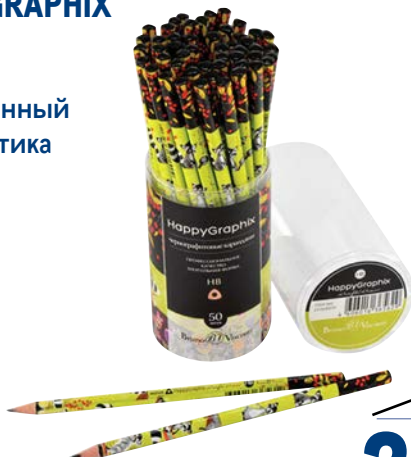

**Сухой корм для собак
WINNER**

арт. 103272

1,1 кг

~~339.00~~
1 шт.

259.00
1 шт.

Текстовыделители
ПОМАДКА MESHU

арт. 222967
✓ 4 цвета

~~199.00~~
1 уп.
89.00
1 уп.

Ручка шариковая
STABILO LeftRight

арт. 337588, 337584

✓ с «подсказкой» для пальцев

~~179.00~~
1 шт.
99.00
1 шт.

Ручка
DELETEWRITE

арт. 123796

✓ стираемые чернила
✓ в ассортименте

~~199.00~~
1 шт.
119.00
1 шт.

Карандаш
чернографитовый
HAPPY GRAPHIX

арт. 93344

✓ HB
✓ трехгранный
✓ без ластика

~~49.00~~
1 шт.
29.00
1 шт.

Точилка-ластик
FUN GRAPHIX BV

арт. 221785

✓ с контейнером

~~189.00~~
1 шт.
99.00
1 шт.