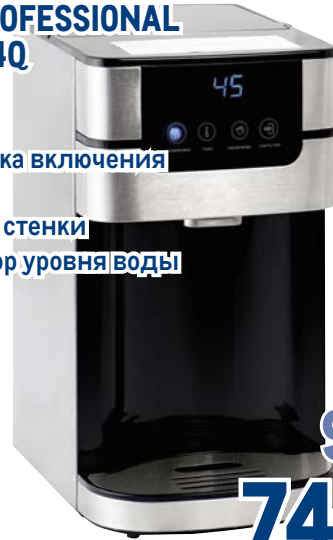

**Кипятильник
METRO PROFESSIONAL
GL-WBD-4Q**

1. арт. 122055
2. ✓ объем 4 л
   - ✓ блокировка включения без воды
   - ✓ двойные стенки
   - ✓ индикатор уровня воды

~~9999.00~~
1 шт.
7499.00
1 шт.