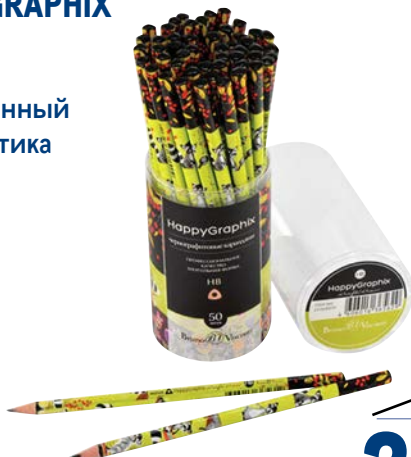

~~339.00~~  
1 шт.

**259.00**  
1 шт.

Текстовыделители  
ПОМАДКА MESHU

арт. 222967  
✓ 4 цвета

~~199.00~~  
1 уп.  
**89.00**  
1 уп.

Ручка шариковая  
STABILO LeftRight

арт. 337588, 337584

✓ с «подсказкой» для пальцев

~~179.00~~  
1 шт.  
**99.00**  
1 шт.

Ручка  
DELETEWRITE

арт. 123796

✓ стираемые чернила  
✓ в ассортименте

~~199.00~~  
1 шт.  
**119.00**  
1 шт.

Карандаш  
чернографитовый  
HAPPY GRAPHIX

арт. 93344

✓ HB  
✓ трехгранный  
✓ без ластика