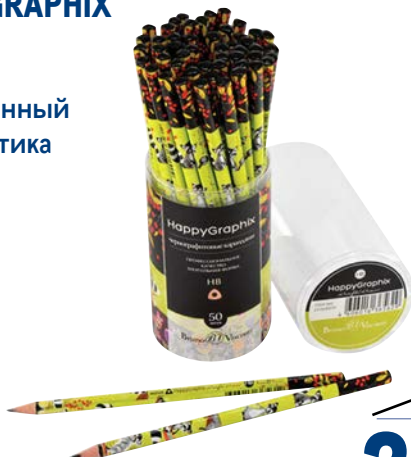

Карандаш
чернографитовый
HAPPY GRAPHIX

Bruno BV Visconti
ULTIMA QUALITA

арт. 93344

✓ HB
✓ трехгранный
✓ без ластика