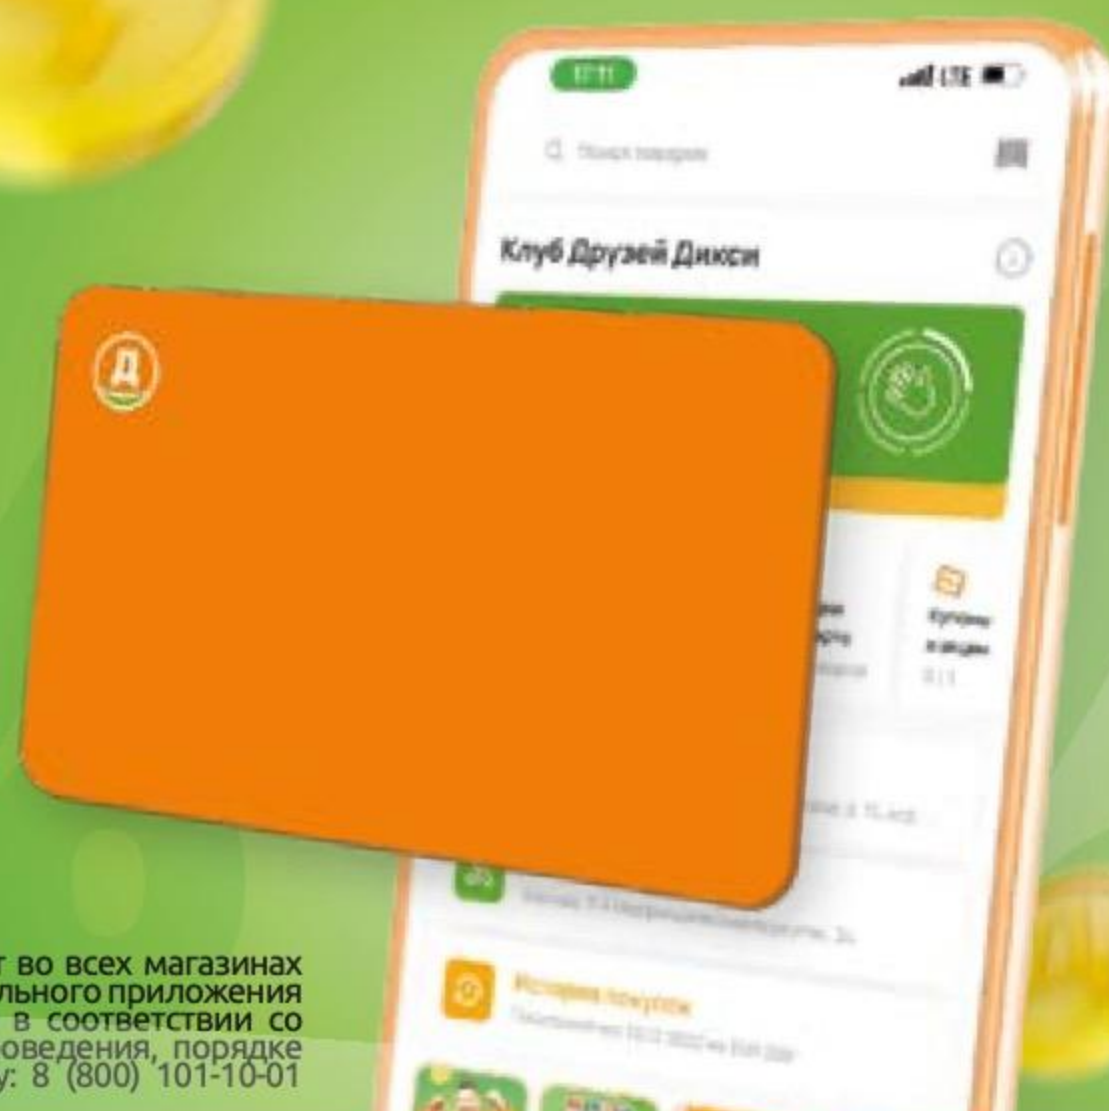

Любимые товары со скидкой  
и персональные рекомендации

Акции, розыгрыши, спецпроекты  
для участников клуба

скидка на первую покупку  
после регистрации

Период действия акции «Клуб Друзей Дикси» - с 04.02.2021 до момента о прекращении акции. Акция действует во всех магазинах торговой сети «Дикси». Скидка предоставляется только при предъявлении на кассе карты участника Клуба из мобильного приложения «Дикси». Выбор Любимых и Рекомендованных товаров осуществляется в мобильном приложении «ДИКСИ» в соответствии со статусом участника акции из предложенных товаров. Информацию об организаторе акции и правилах ее проведения, порядке получения привилегий уточняйте в мобильном приложении «ДИКСИ», на сайте [www.dixy.ru](http://www.dixy.ru) или по телефону: 8 (800) 101-10-01