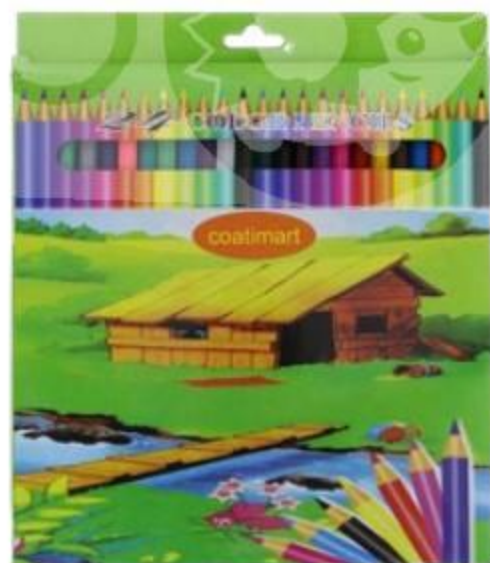

КАРАНДАШИ

24 ЦВЕТА ОЛЕКСО ЛИМИТЕД

-20% 149,99

119⁹⁹ К