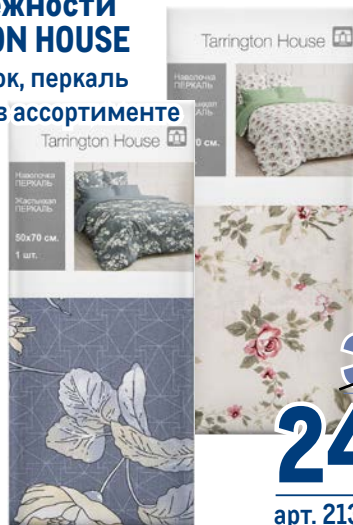

**Постельные принадлежности  
TARRINGTON HOUSE**

Tarrington House

- ✓ 100% хлопок, перкаль
- ✓ дизайны в ассортименте

~~349.00~~  
1 шт.

**249.00**  
1 шт.

арт. 213233  
наволочка 50x70 см

**Плед 150x200 см  
TARRINGTON HOUSE**