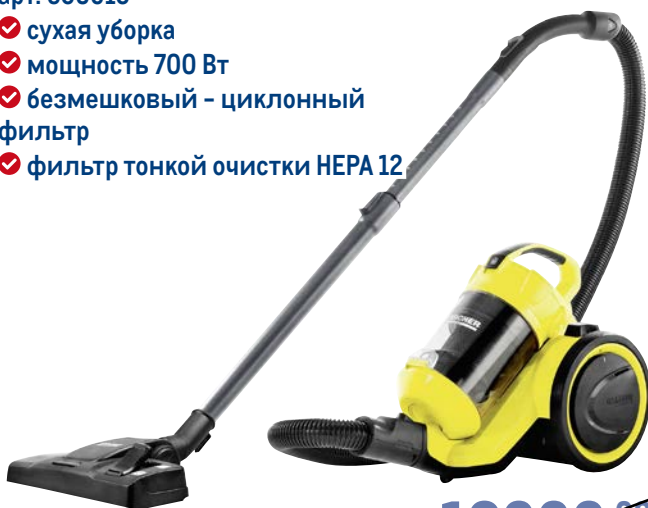

~~13999.00~~
1 шт.
10999.00
1 шт.