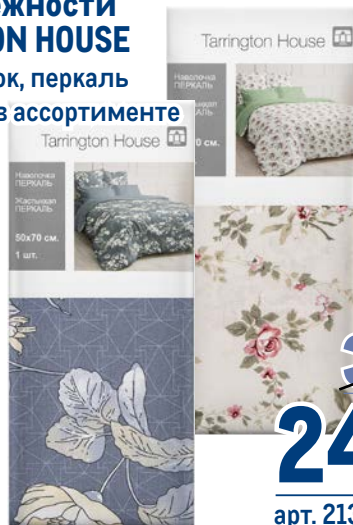

**Постельные принадлежности
TARRINGTON HOUSE**

Tarrington House

- ✓ 100% хлопок, перкаль
- ✓ дизайны в ассортименте

~~349.00~~
1 шт.

249.00
1 шт.

арт. 213233
наволочка 50x70 см

**Плед 150x200 см
TARRINGTON HOUSE**