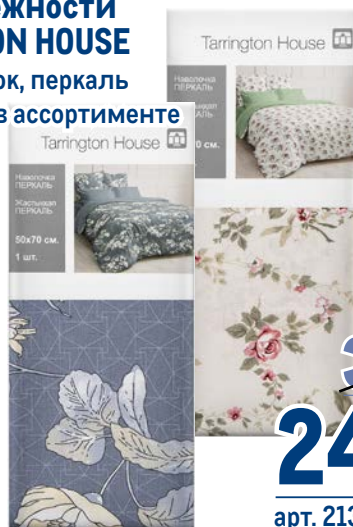

**Постельные принадлежности  
TARRINGTON HOUSE**

Tarrington House

- ✓ 100% хлопок, перкаль
- ✓ дизайны в ассортименте

~~349.00~~  
1 шт.

**249.00**  
1 шт.

арт. 213233  
наволочка 50x70 см

**Плед 150x200 см  
TARRINGTON HOUSE**