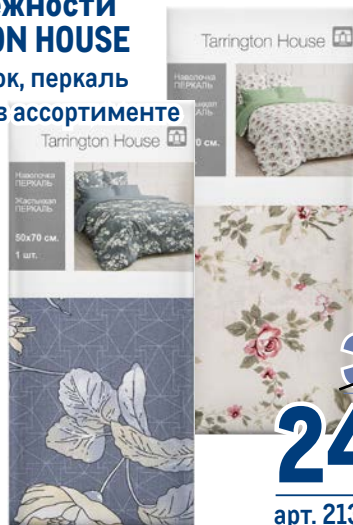

~~349.00~~
1 шт.

249.00
1 шт.

арт. 213233
наволочка 50x70 см

**Плед 150x200 см
TARRINGTON HOUSE**

Tarrington House

арт. 216832

- ✓ состав: 100% полиэстер
- ✓ цвета в ассортименте

~~1599.00~~
1 шт.