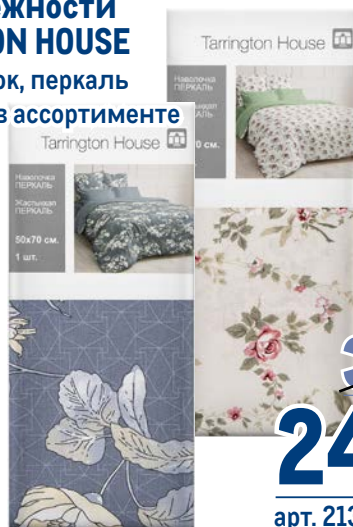

**Постельные принадлежности
TARRINGTON HOUSE**

Tarrington House

- ✓ 100% хлопок, перкаль
- ✓ дизайны в ассортименте

~~349.00~~
1 шт.

249.00
1 шт.

арт. 213233
наволочка 50x70 см

**Плед 150x200 см
TARRINGTON HOUSE**