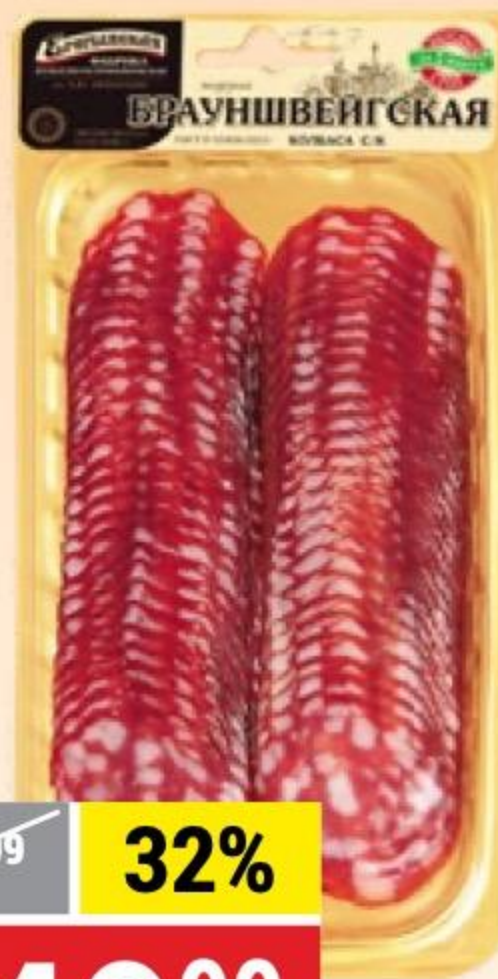

МОРОЖЕНОЕ %
пломбир ванильный, 750 г
132441

СОСИСКИ ЛАЙТ
из индейки, ИндиЛайт, 240 г
157567

~~179⁹⁹~~ **28%**

129⁹⁹

~~149⁹⁹~~ **20%**
119⁹⁹

СОСИСКИ ОСОБЫЕ
с говядиной, Царицыно, 380 г
157717

~~209⁹⁹~~ **33%**
139⁹⁹

ШЕЙКА + БАЛЫК
нарезка, Мясная История, 100 г
163814

~~219⁹⁹~~ **32%**
149⁹⁹

**КОЛБАСА
БРАУНШВЕЙГСКАЯ**
сырокопченая, нарезка,
Егорьевская КФ, 100 г
120241

~~189⁹⁹~~ **21%**
149⁹⁹

ГОВЯДИНА ОТБОРНАЯ
Иней, 100 г
163812