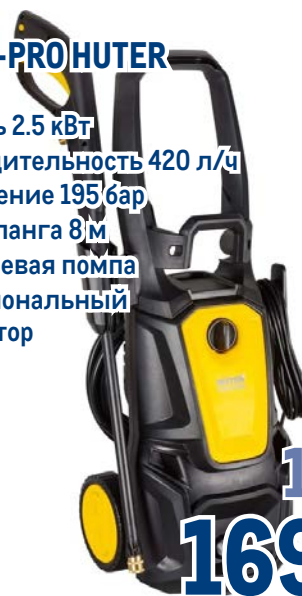

арт. 523620

- ✓ мощность 2,1 кВт
- ✓ давление макс. 145 бар
- ✓ производительность макс. 500 л/ч

~~32899.00~~  
1 шт.  
**26399.00**  
1 шт.

**Мойка  
M195-PW-PROHUTER**

арт. 220903

- ✓ мощность 2.5 кВт
- ✓ производительность 420 л/ч
- ✓ Мах давление 195 бар
- ✓ длина шланга 8 м
- ✓ алюминиевая помпа
- ✓ профессиональный пеногенератор