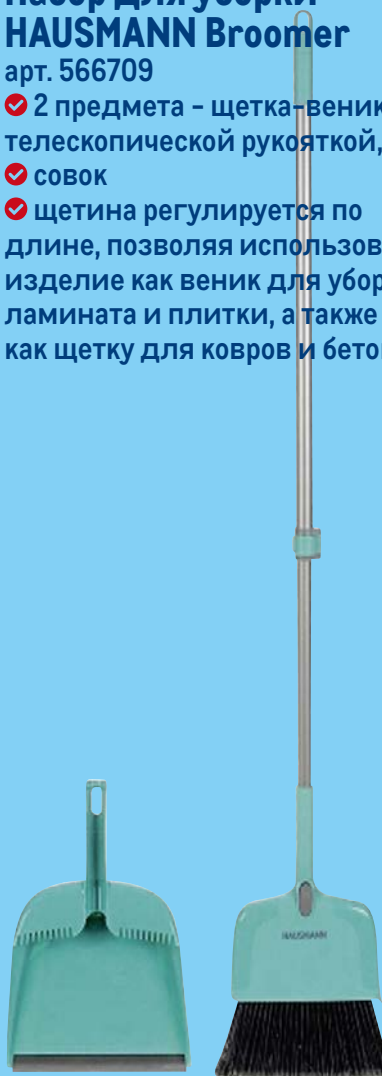

~~1799.00~~  
1 наб.  
**1399.00**  
1 наб.

**Коврик придверный  
TORINO VIFLOOR**

арт. 495968

- ✓ влаговпитывающий жетский двуслойный ворс,
- ✓ основа - ПВХ с армирующей сеткой
- ✓ материал ворса - полипропилен
- ✓ 60x90 см