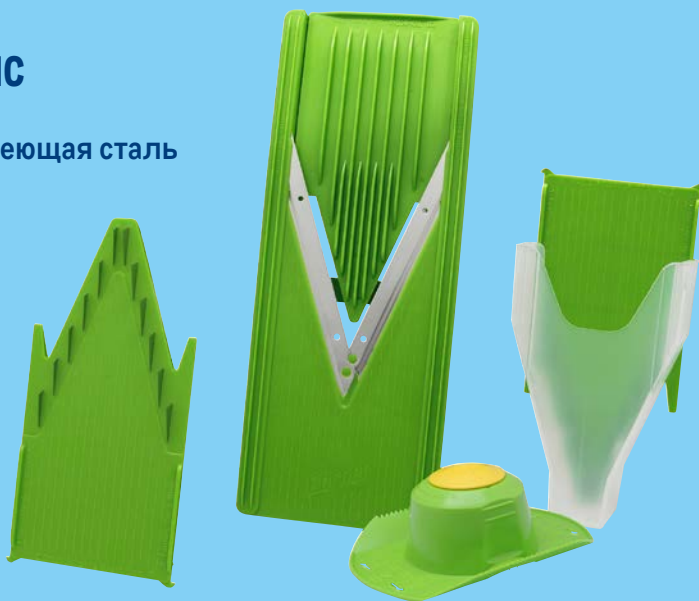

Овощерезка
BORNER CLASSIC

арт. 533917

- ✓ пластик, нержавеющая сталь
- ✓ 5 предметов

Börner
GERMANY

-34%

~~3349.00~~
1 шт.

2199.00
1 шт.