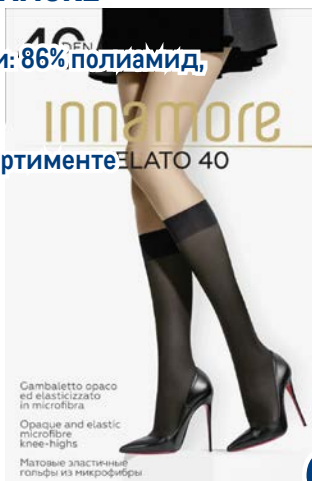

**Гольфы
VELATO INNAMORE**

арт. 203738

- ✓ состав ткани: 86% полиамид, 14% эластан
- ✓ 40 den
- ✓ цвета в ассортименте

-33%
~~149.00~~
1 пара
99.00
1 пара

Innamore