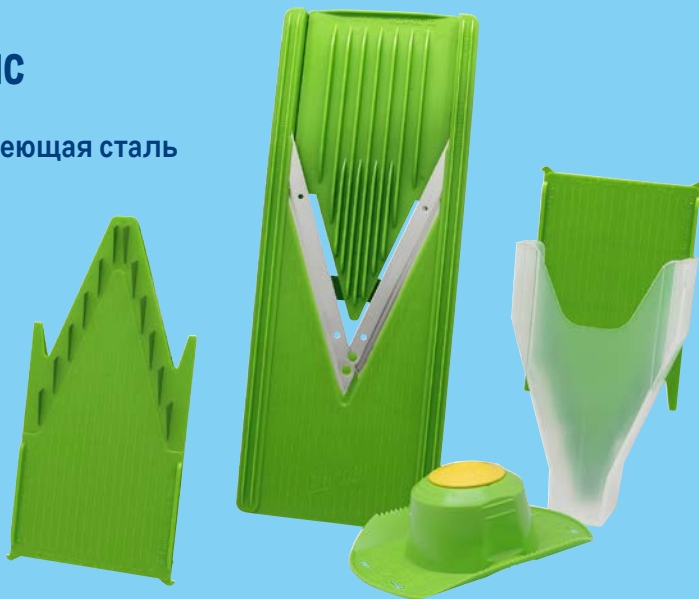

Овощерезка
BORNER CLASSIC

арт. 533917

- ✓ пластик, нержавеющая сталь
- ✓ 5 предметов

Börner
GERMANY

~~3349.00~~
1 шт.
2199.00
1 шт.