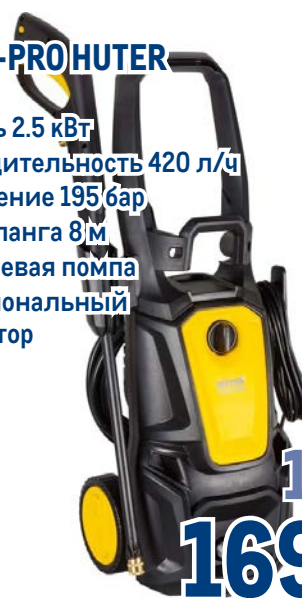

**Мойка
M195-PW-PROHUTER**

арт. 220903

- ✓ мощность 2.5 кВт
- ✓ производительность 420 л/ч
- ✓ Мах давление 195 бар
- ✓ длина шланга 8 м
- ✓ алюминиевая помпа
- ✓ профессиональный пеногенератор

~~19999.00~~
1 шт.
16999.00
1 шт.