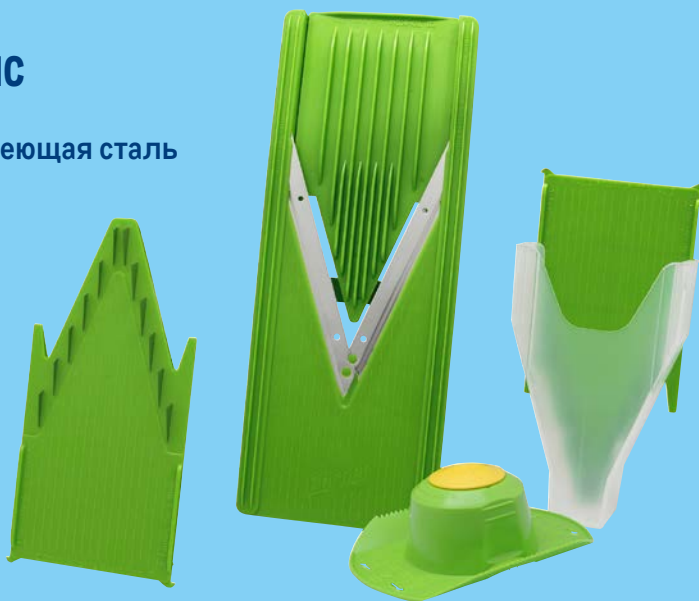

- ✓ 2,8 л
- ✓ кассета в комплекте

-31%

~~879.00~~
1 шт.

599.00
1 шт.

Овощерезка
BORNER CLASSIC

арт. 533917

- ✓ пластик, нержавеющая сталь
- ✓ 5 предметов

Börner
GERMANY