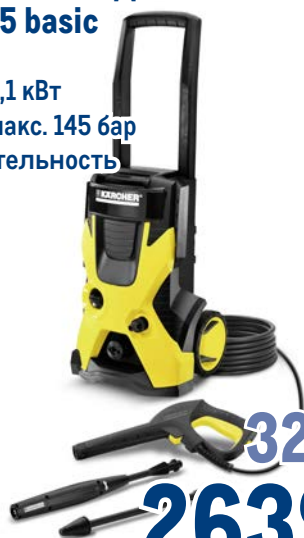

**Аппарат высокого давления
KARCHER K 5 basic**

арт. 523620

- ✓ мощность 2,1 кВт
- ✓ давление макс. 145 бар
- ✓ производительность макс. 500 л/ч

~~32899.00~~
1 шт.
26399.00
1 шт.

**Мойка
M195-PW-PROHUTER**

арт. 220903

- ✓ мощность 2.5 кВт
- ✓ производительность 420 л/ч
- ✓ Мах давление 195 бар
- ✓ длина шланга 8 м
- ✓ алюминиевая помпа
- ✓ профессиональный пеногенератор