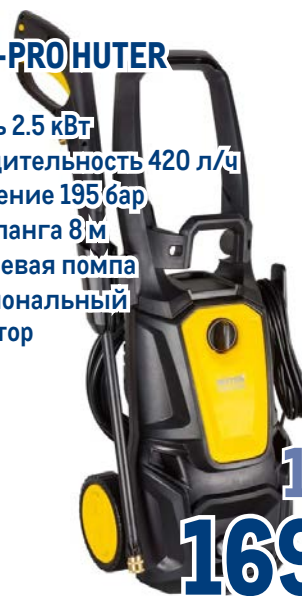

**Мойка
M195-PW-PROHUTER**

арт. 220903

- ✓ мощность 2.5 кВт
- ✓ производительность 420 л/ч
- ✓ Мах давление 195 бар
- ✓ длина шланга 8 м
- ✓ алюминиевая помпа
- ✓ профессиональный пеногенератор

~~19999.00~~
1 шт.
16999.00
1 шт.