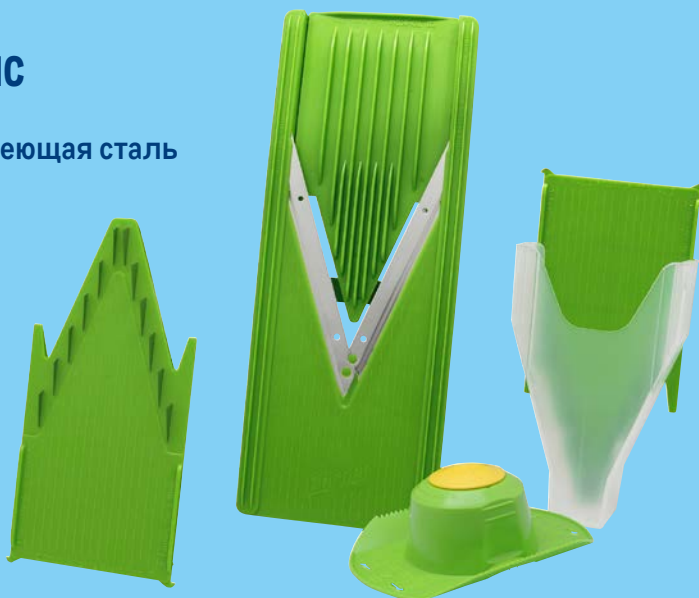

- ✓ 2,8 л
- ✓ кассета в комплекте

-31%

~~879.00~~
1 шт.

599.00
1 шт.

Овощерезка
BORNER CLASSIC

арт. 533917

- ✓ пластик, нержавеющая сталь
- ✓ 5 предметов

Börner
GERMANY