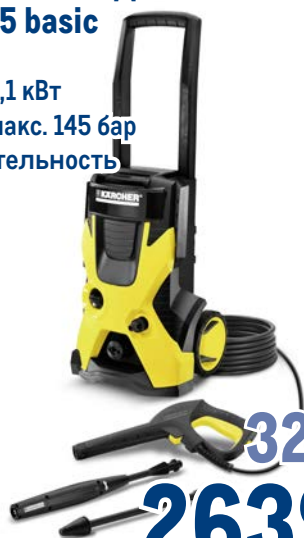

~~159.00~~  
 1 шт.  
**119.00**  
 1 шт.

**Корзина с крышкой БЕРЕСТА**  
 арт. 104844

~~249.00~~  
 1 шт.  
**199.00**  
 1 шт.

**Аппарат высокого давления  
KARCHER K 5 basic**

арт. 523620

- ✓ мощность 2,1 кВт
- ✓ давление макс. 145 бар
- ✓ производительность макс. 500 л/ч