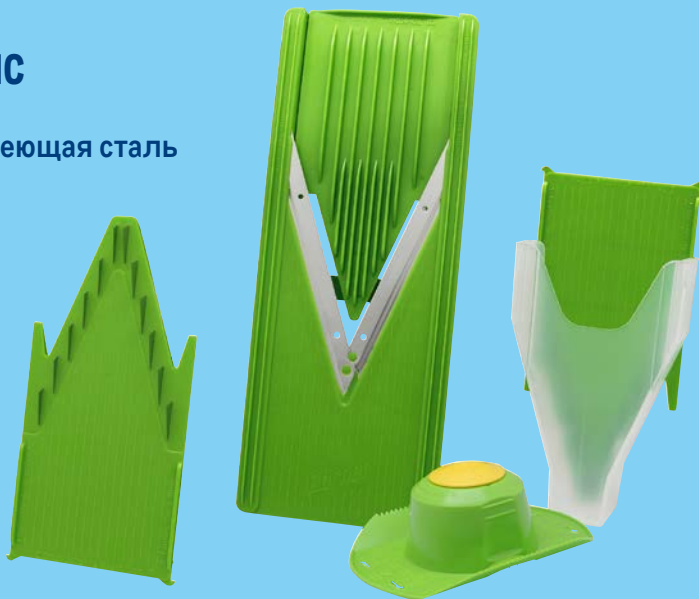

Овощерезка
BORNER CLASSIC

арт. 533917

- ✓ пластик, нержавеющая сталь
- ✓ 5 предметов

Börner
GERMANY

-34%

~~3349.00~~
1 шт.

2199.00
1 шт.