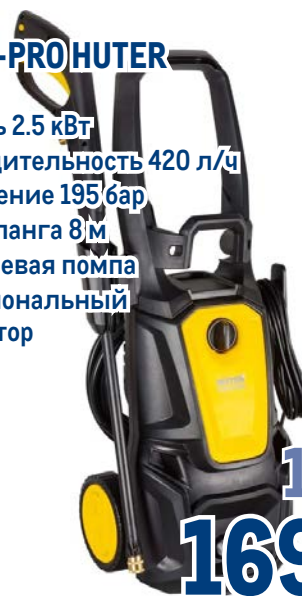

~~19999.00~~
1 шт.
16999.00
1 шт.

**Скидка до 60% на все батарейки,
зарядные устройства и аккумуляторы GP***