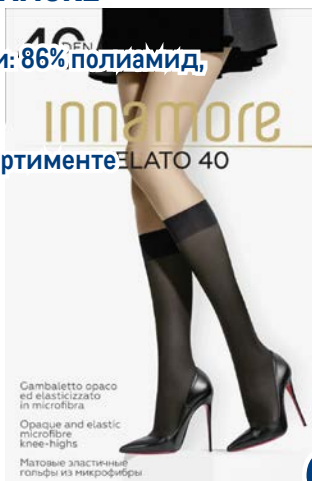

Гольфы VELATO INNAMORE

арт. 203738

- ✓ состав ткани: 86% полиамид, 14% эластан
- ✓ 40 den
- ✓ цвета в ассортименте

-33%
~~149.00~~
1 пара
99.00
1 пара

Innamore