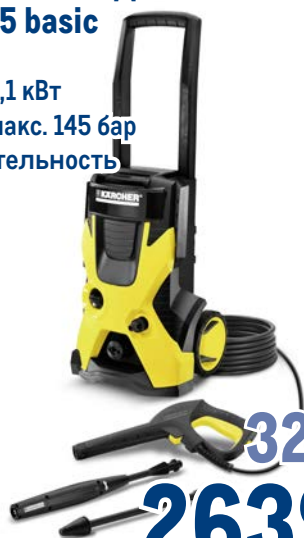

199.00
1 шт.

**Аппарат высокого давления
KARCHER K 5 basic**

арт. 523620

- ✓ мощность 2,1 кВт
- ✓ давление макс. 145 бар
- ✓ производительность макс. 500 л/ч

~~32899.00~~
1 шт.
26399.00
1 шт.

**Мойка
M195-PW-PROHUTER**