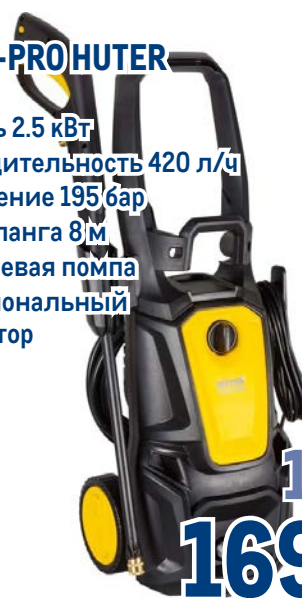

арт. 220903

- ✓ мощность 2.5 кВт
- ✓ производительность 420 л/ч
- ✓ Мах давление 195 бар
- ✓ длина шланга 8 м
- ✓ алюминиевая помпа
- ✓ профессиональный пеногенератор

~~19999.00~~
1 шт.
16999.00
1 шт.

**Скидка до 60% на все батарейки,
зарядные устройства и аккумуляторы GP***