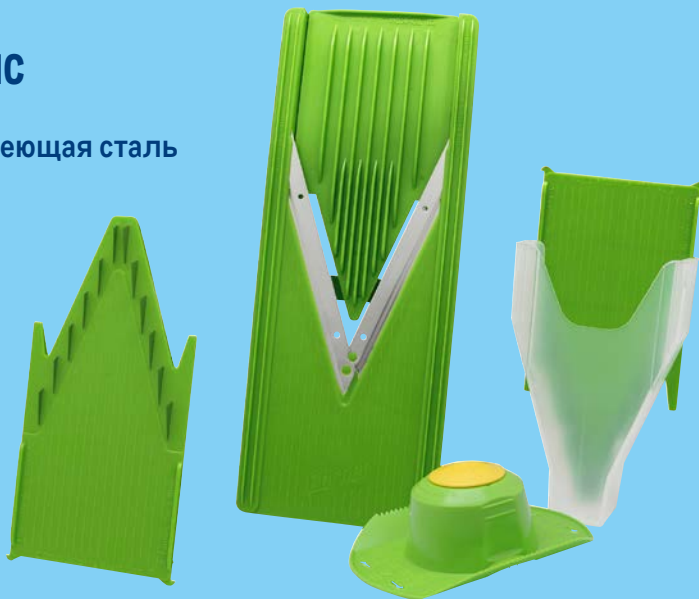

-31%

~~879.00~~
1 шт.

599.00
1 шт.

Овощерезка
BORNER CLASSIC

арт. 533917

- ✓ пластик, нержавеющая сталь
- ✓ 5 предметов

Börner
GERMANY

-34%