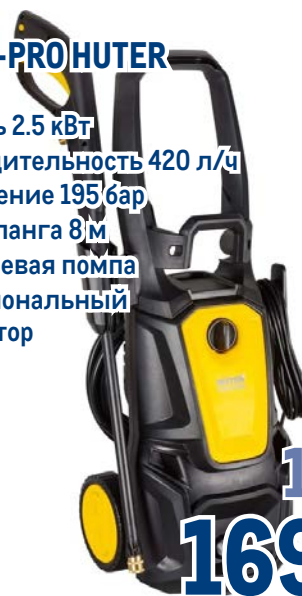

арт. 523620

- ✓ мощность 2,1 кВт
- ✓ давление макс. 145 бар
- ✓ производительность макс. 500 л/ч

~~32899.00~~
1 шт.
26399.00
1 шт.

**Мойка
M195-PW-PROHUTER**

арт. 220903

- ✓ мощность 2.5 кВт
- ✓ производительность 420 л/ч
- ✓ Мах давление 195 бар
- ✓ длина шланга 8 м
- ✓ алюминиевая помпа
- ✓ профессиональный пеногенератор