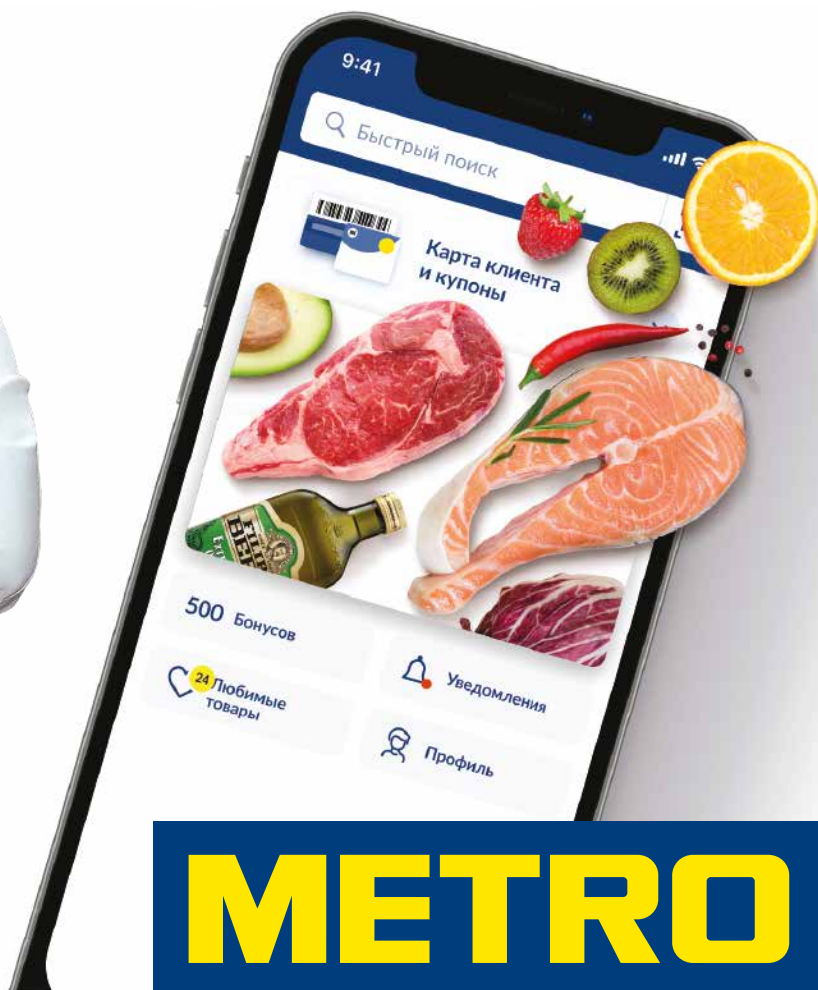

18+

ЗАКАЖИТЕ БЕСПЛАТНУЮ ДОСТАВКУ* ИЗ МЕТРО

metro-cc.ru

МЕТРО

* БЕСПЛАТНАЯ ДОСТАВКА ПРИ ЗАКАЗЕ В ПРИЛОЖЕНИИ МЕТРО (18+) ИЛИ НА САЙТЕ [HTTPS://ONLINE.METRO-CC.RU](https://online.metro-cc.ru) ДЕЙСТВУЕТ С 01.02.2023 ПО 31.07.2023. ПОДРОБНОСТИ ПРЕДЛОЖЕНИЯ, УСЛОВИЯ ДОСТАВКИ И МИНИМАЛЬНУЮ СУММУ ЗАКАЗА В ВАШЕМ ГОРОДЕ УТОЧНЯЙТЕ НА САЙТЕ [HTTPS://WWW.METRO-CC.RU/DOSTAVKA/DELIVERY-USLOVIA](https://www.metro-cc.ru/dostavka/delivery-uslovia). НЕ РАСПРОСТРАНЯЕТСЯ НА АЛКОГОЛЬНУЮ ПРОДУКЦИЮ.