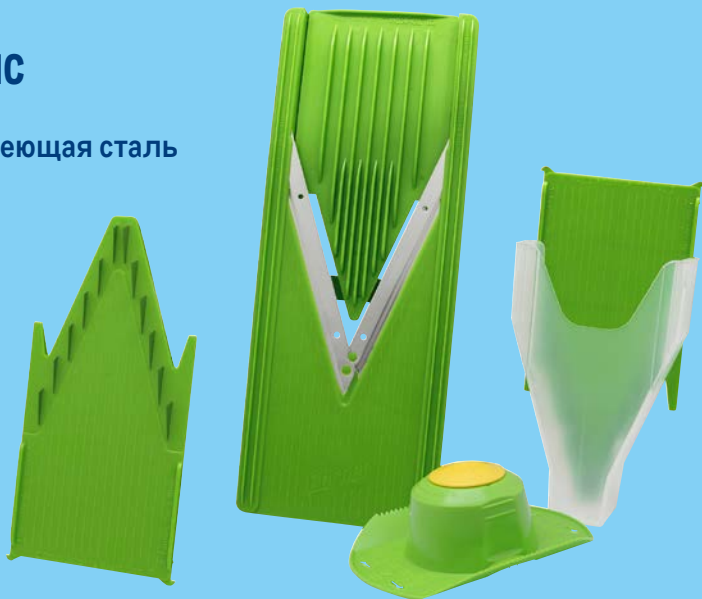

Овощерезка
BORNER CLASSIC

арт. 533917

- ✓ пластик, нержавеющая сталь
- ✓ 5 предметов

Börner
GERMANY

~~3349.00~~
1 шт.
2199.00
1 шт.