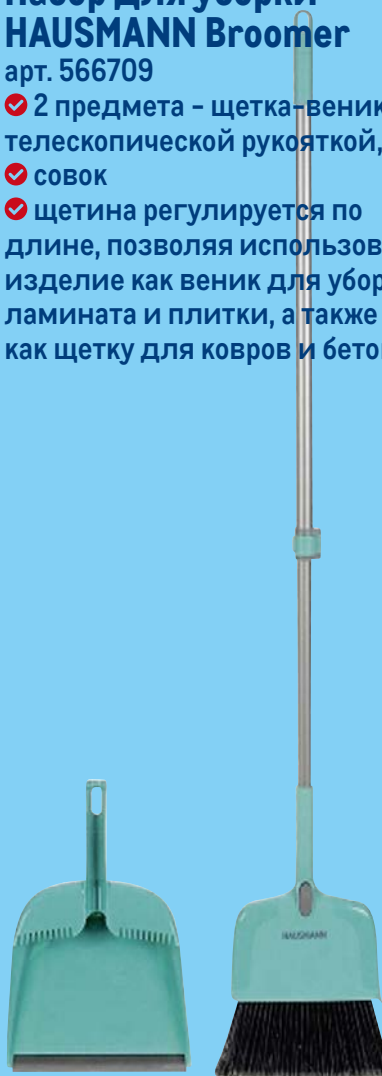

~~1799.00~~
1 наб.
1399.00
1 наб.

**Коврик придверный
TORINO VIFLOOR**

арт. 495968

- ✓ влаговпитывающий жетский двуслойный ворс,
- ✓ основа - ПВХ с армирующей сеткой
- ✓ материал ворса - полипропилен
- ✓ 60x90 см