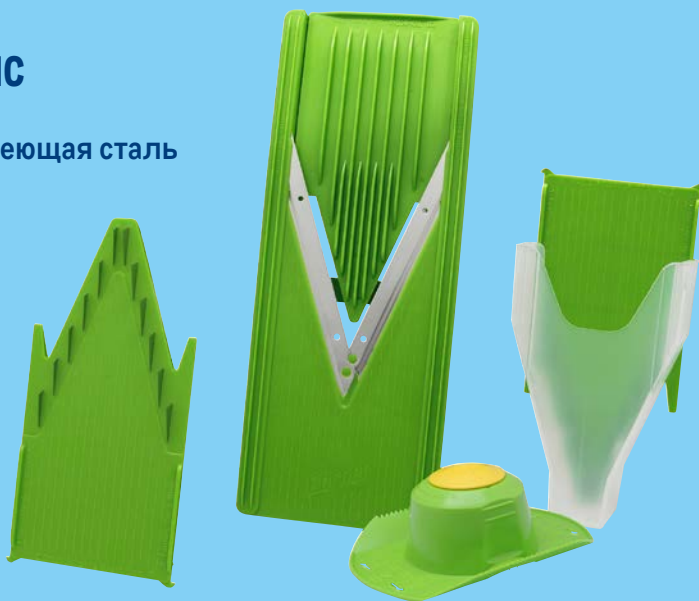

арт. 258149

- ✓ 2,8 л
- ✓ кассета в комплекте

**-31%**

~~879.00~~  
1 шт.

**599.00**  
1 шт.

Овощерезка  
**BORNER CLASSIC**

арт. 533917

- ✓ пластик, нержавеющая сталь
- ✓ 5 предметов