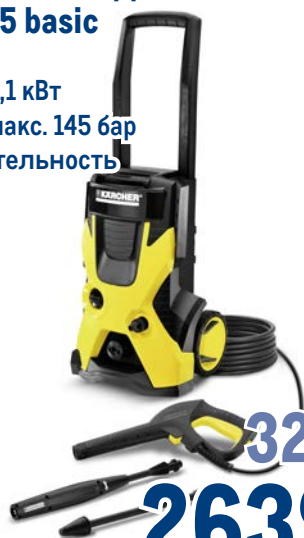

~~159.00~~  
1 шт.

**119.00**  
1 шт.

**Корзина с крышкой БЕРЕСТА**  
 арт. 104844

~~249.00~~  
1 шт.

**199.00**  
1 шт.

**Аппарат высокого давления  
KARCHER K 5 basic**

арт. 523620

- ✓ мощность 2,1 кВт
- ✓ давление макс. 145 бар
- ✓ производительность макс. 500 л/ч