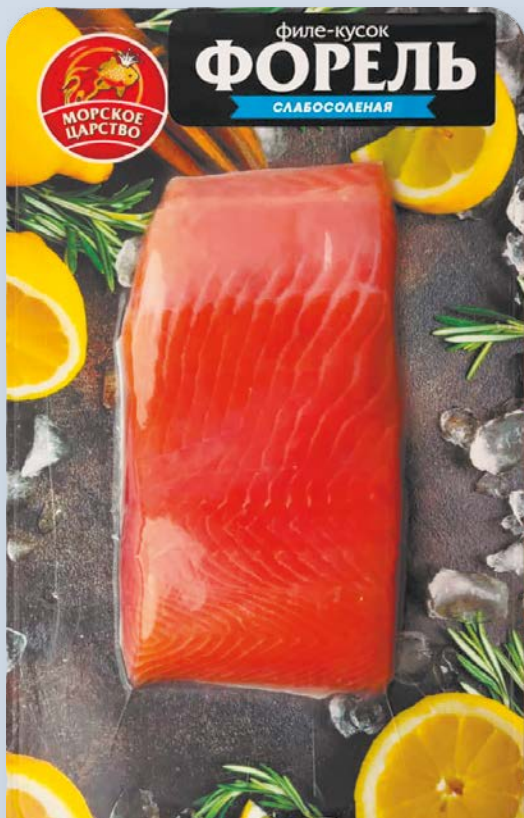

299,90
-17%
249⁹⁰

ТИЛАПИЯ

СВЕЖЕМОРОЖЕННАЯ
ФИЛЕ
1 КГ

599,00
-33%
399⁹⁰

ДОРАДО

СВЕЖЕМОРОЖЕННАЯ
1 КГ

849,90
-18%
699⁹⁰

ФОРЕЛЬ
СЛАБОСОЛЁНАЯ
ФИЛЕ-КУСОК
МОРСКОЕ ЦАРСТВО
150 Г